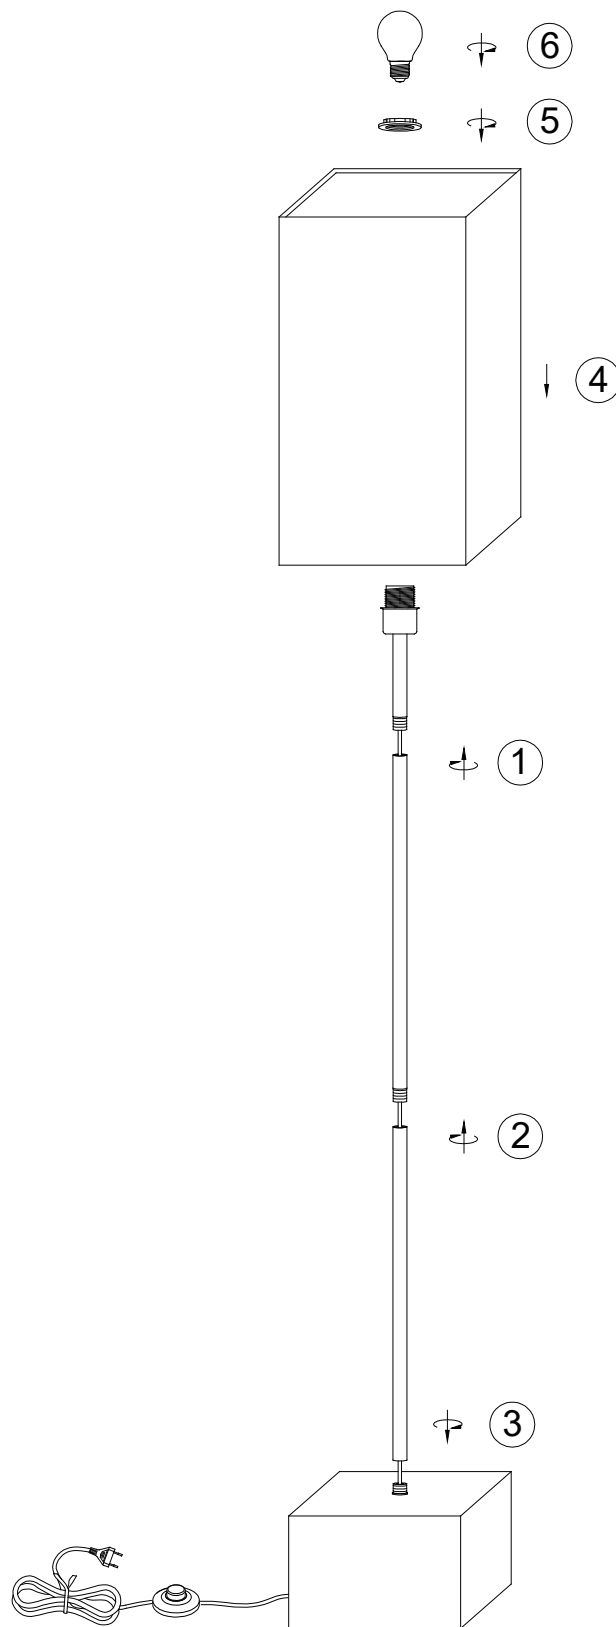

(SR) UPOZORENJE!

Prije početka montaže, pažljivo pročitajte sigurnosne upute!

(UK) ПОПЕРЕДЖЕННЯ!

Перед розбиранням, будь ласка, уважно прочитайте інструкції з техніки безпеки!

230V ~ 50Hz, 1 x E27/ max. 60W