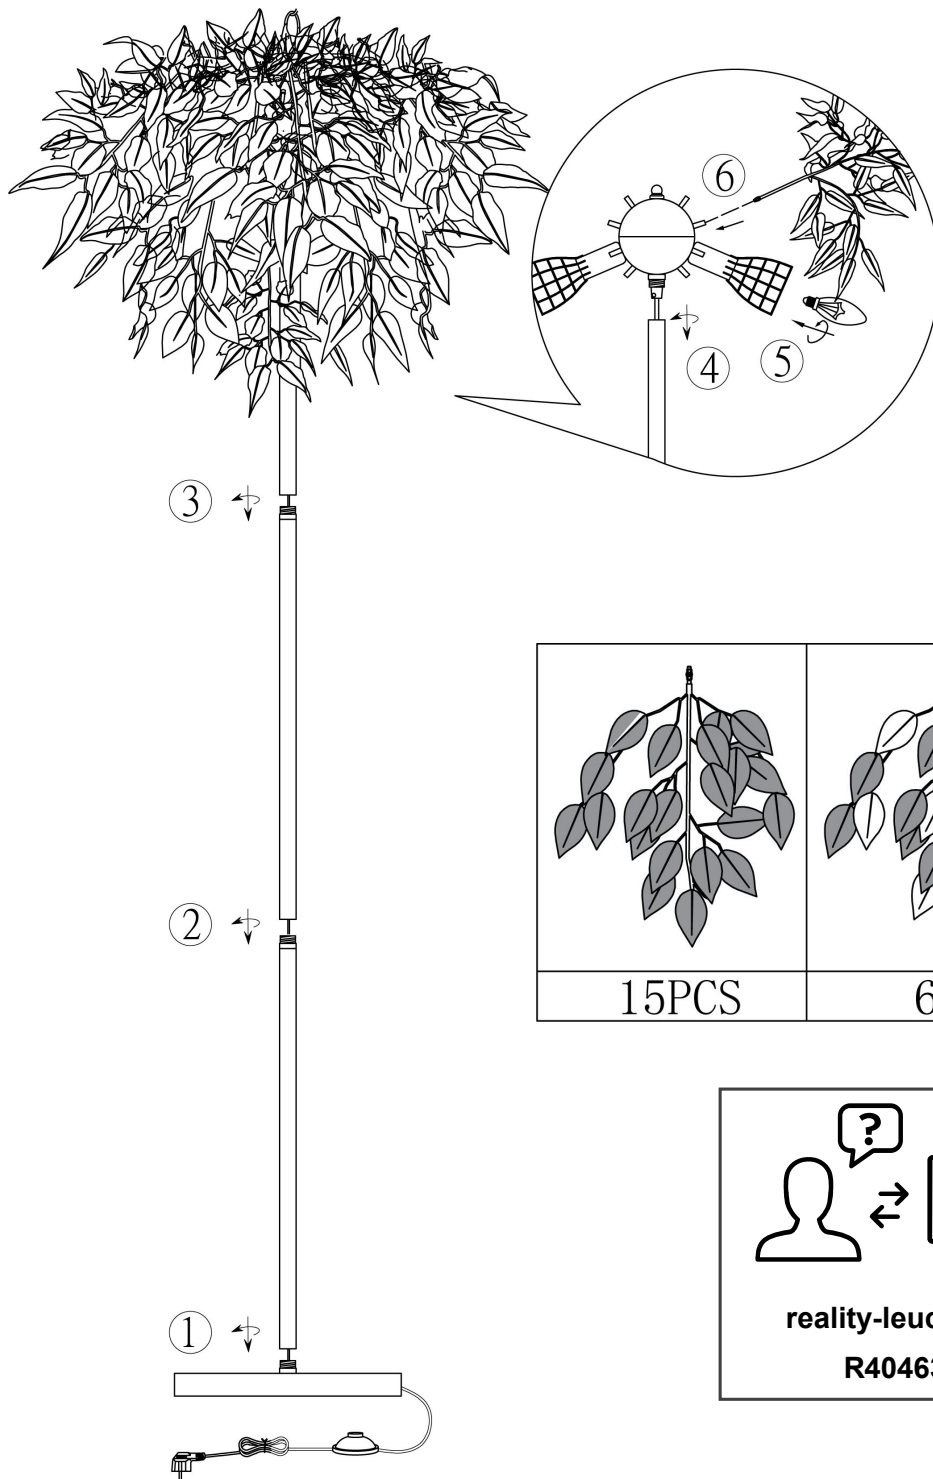

(SR) UPOZORENJE!

Prije početka montaže, pažljivo pročitajte sigurnosne upute!

(UK) ПОПЕРЕДЖЕННЯ!

Перед розбиранням, будь ласка, уважно прочитайте інструкції з техніки безпеки!

230V ~ 50Hz, 3 x E14/max. 28W