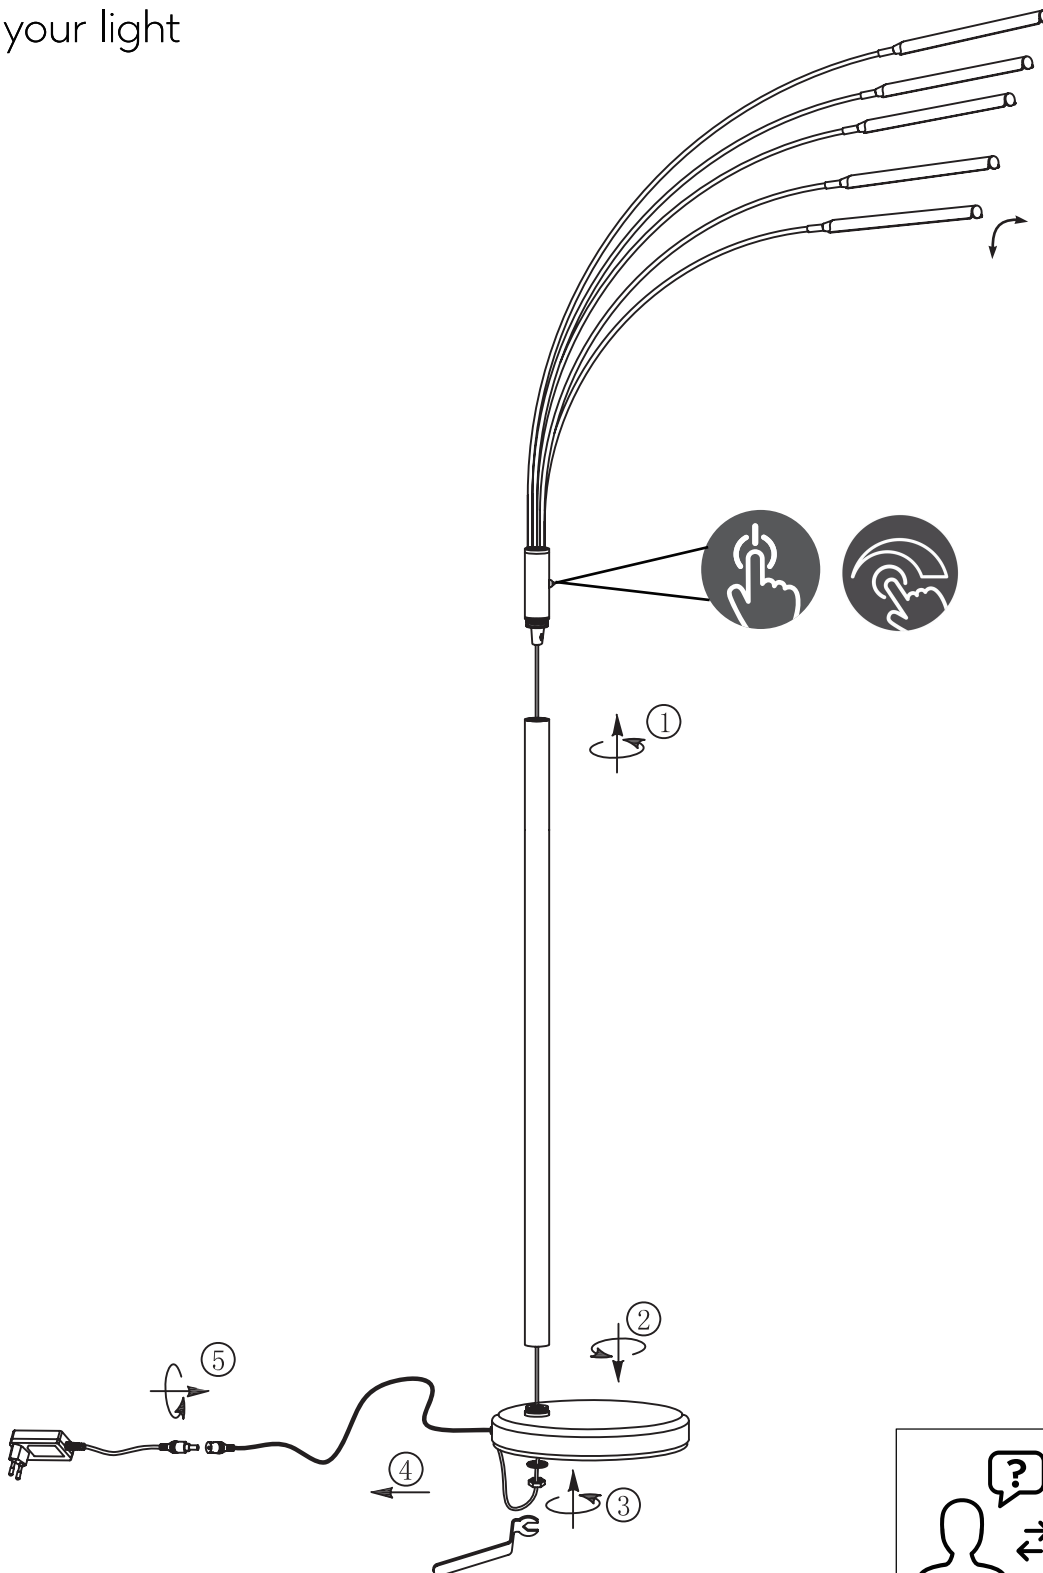

(SR) UPOZORENJE!

Prije početka montaže, pažljivo pročitajte sigurnosne upute!

230V ~ 50Hz, 5 x LED 3.5W

reality-leuchten.de/
R41031507