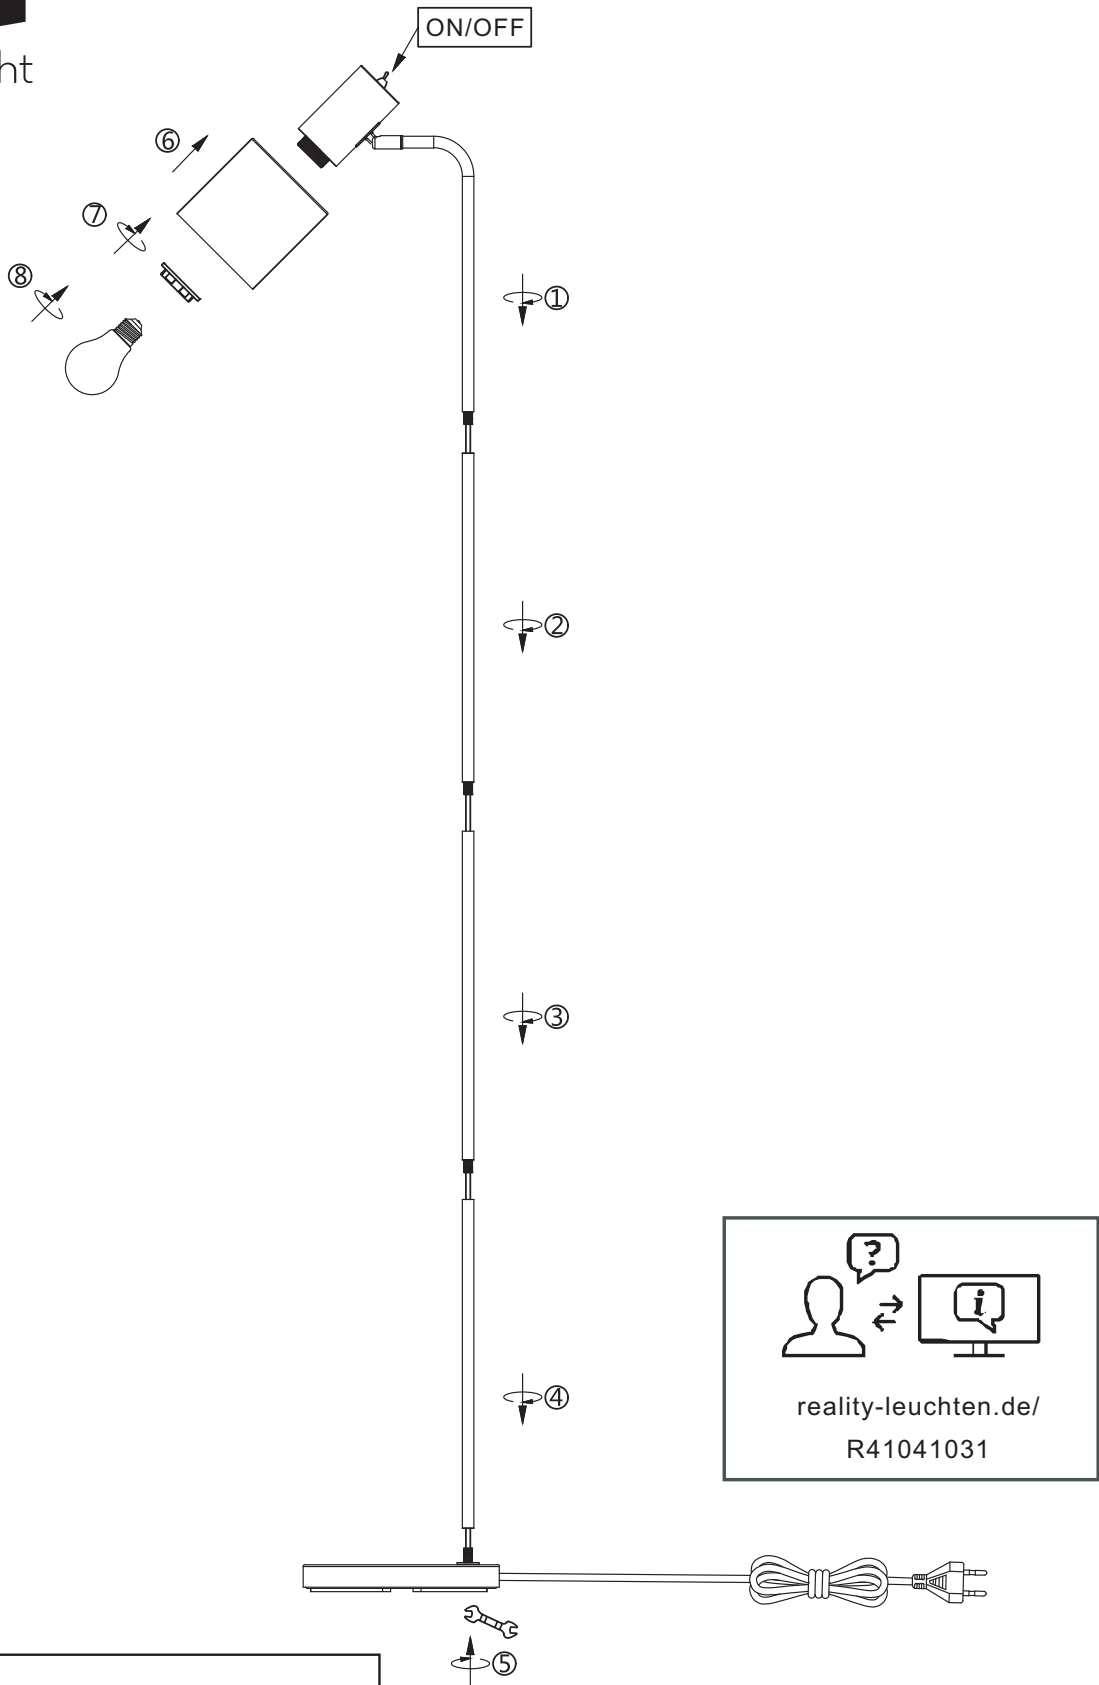

REV 2.5

RL
live your light

R410410XX

230V~50Hz, 1 x E27/max.10W