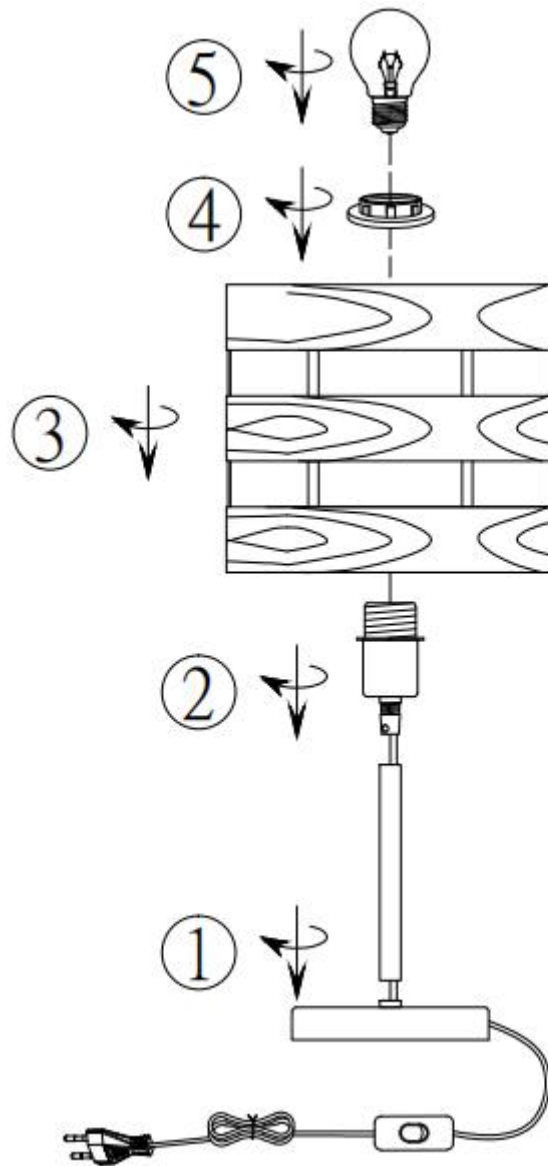

(SR) UPOZORENJE!

Prije početka montaže, pažljivo pročitajte sigurnosne upute!

230V ~ 50Hz, 1 x E27/max. 40W