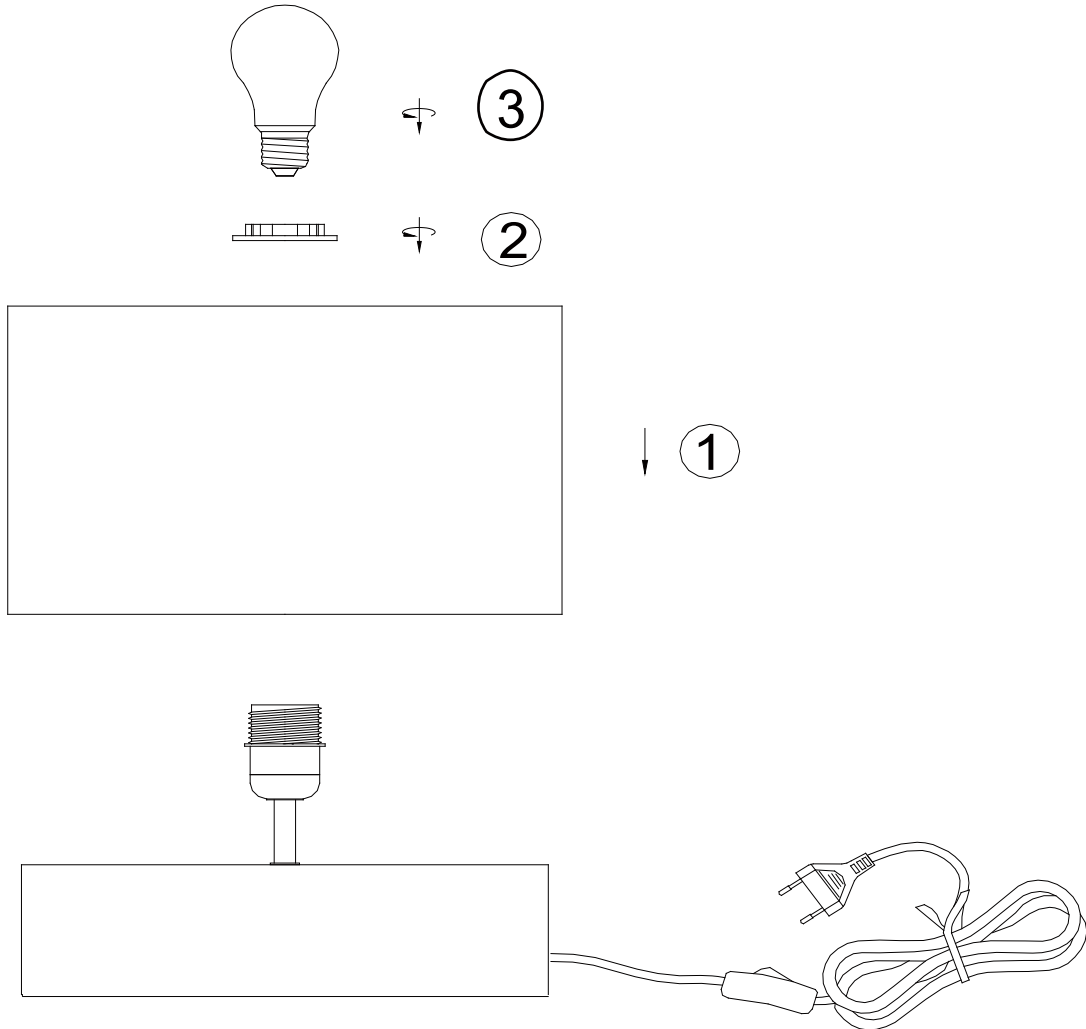

Norėdami saugiai ir teisingai sumontuoti šviestuv vadovaukitės šia instrukcija!

**(ET) HOIATUS!**

Enne monteerimist lugege ohutusjuhised tähelepanelikult läbi!

**(DA) OBS!**

Læs sikkerhedsinformationen nøje, før du monterer produktet!

**(UK) ПОПЕРЕДЖЕННЯ!**

Перед розбиранням, будь ласка, уважно прочитайте інструкції з техніки безпеки!

230V ~ 50Hz, 1 x E27/ max. 60W

reality-leuchten.de/  
R50181080