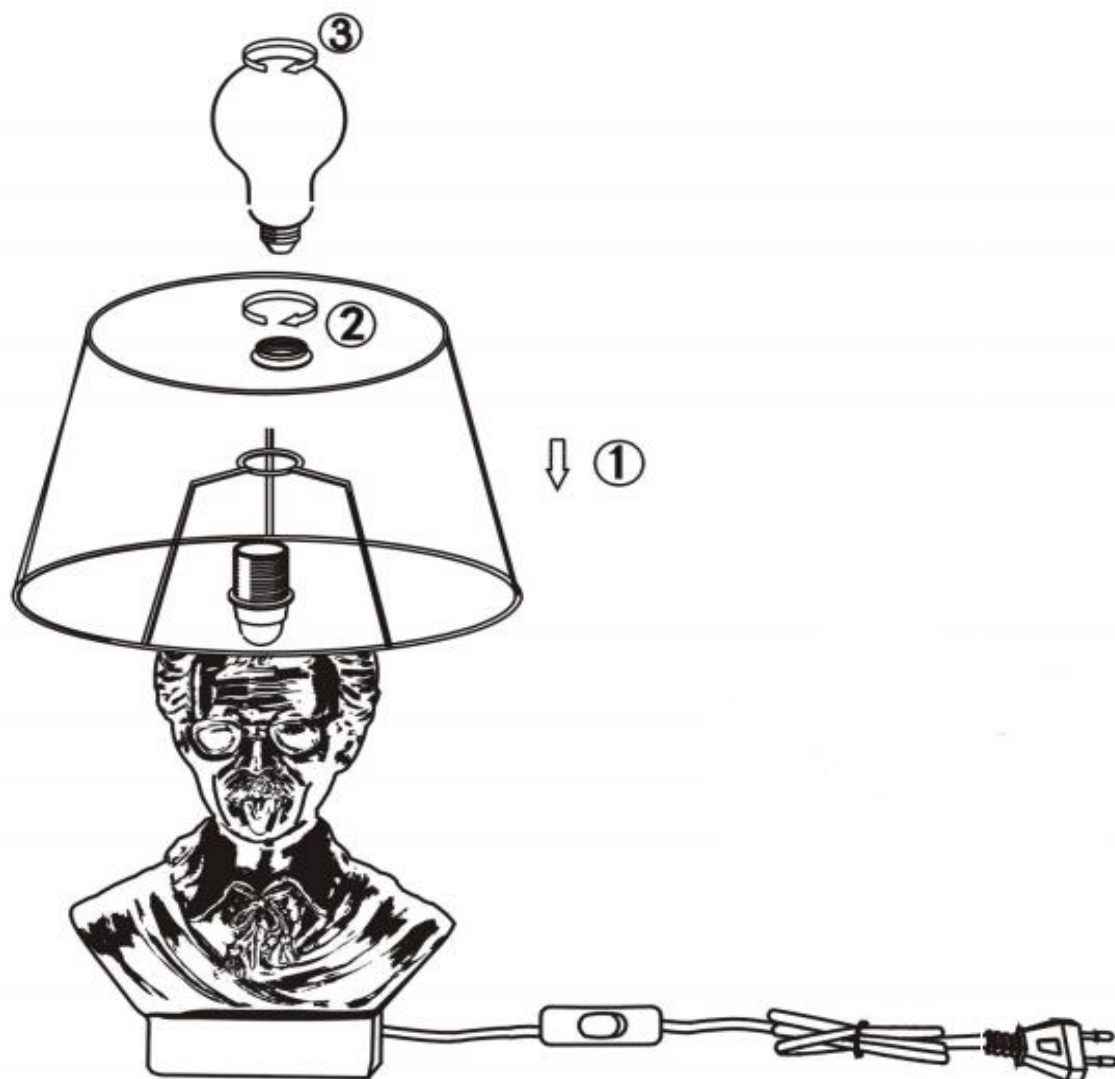

Norėdami saugiai ir teisingai sumontuoti šviestuv vadovaukitės šia instrukcija!

**(ET) HOIATUS!**

Enne monteerimist lugege ohutusjuhised tähelepanelikult läbi!

**(DA) OBS!**

Læs sikkerhedsinformationen nøje, før du monterer produktet!

**(UK) ПОПЕРЕДЖЕННЯ!**

Перед розбиранням, будь ласка, уважно прочитайте інструкції з техніки безпеки!

230V~ 50Hz  
1 x E14 max.40W

  
reality-leuchten.de/  
R50311088