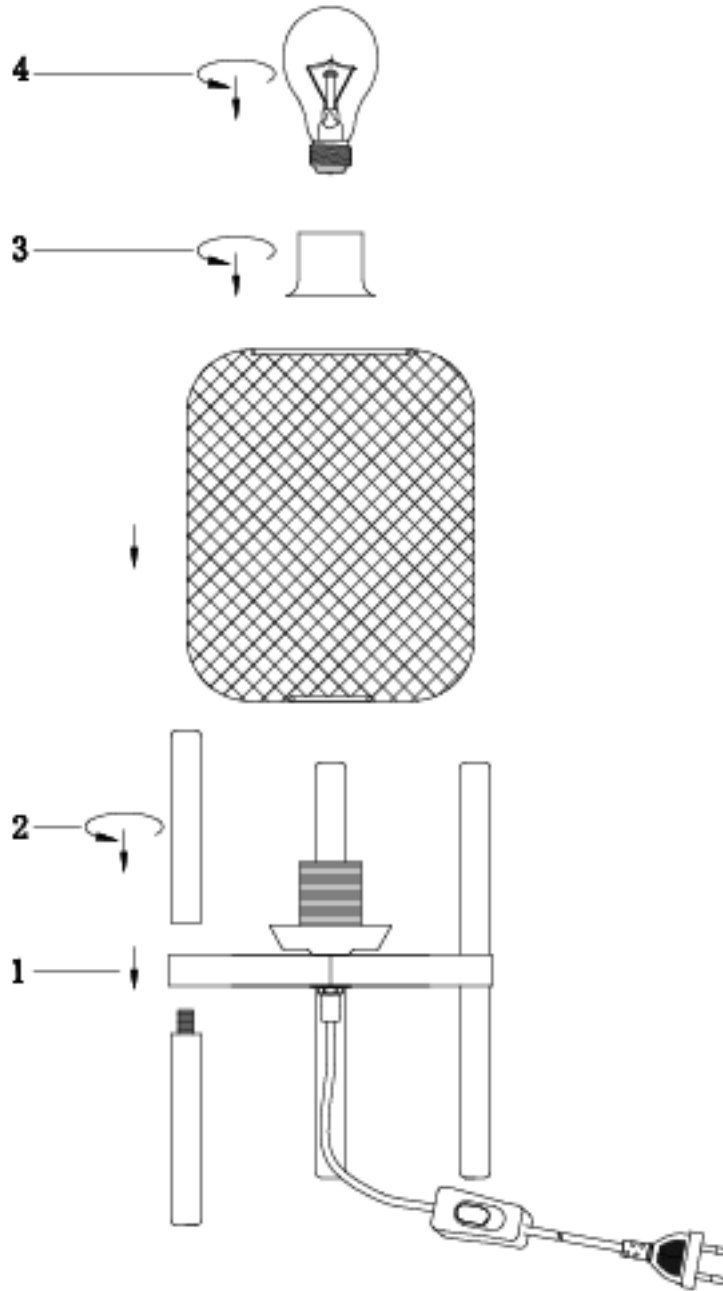

(SR) UPOZORENJE!

Prije početka montaže, pažljivo pročitajte sigurnosne upute!

RL
live your light

230V ~ 50Hz, 1x E27 / max. 40W

reality-leuchten.de/
R50561032