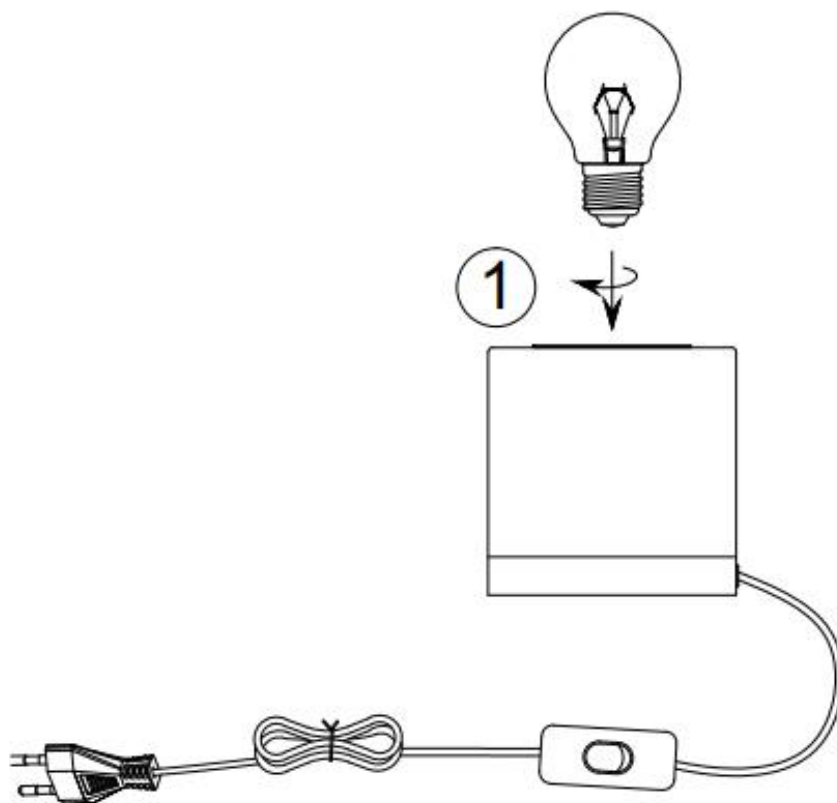

Norėdami saugiai ir teisingai sumontuoti šviestuv vadovaukitės šia instrukcija!

**(ET) HOIATUS!**

Enne monteerimist lugege ohutusjuhised tähelepanelikult läbi!

**(DA) OBS!**

Læs sikkerhedsinformationen nøje, før du monterer produktet!

**(UK) ПОПЕРЕДЖЕННЯ!**

Перед розбиранням, будь ласка, уважно прочитайте інструкції з техніки безпеки!

230V ~ 50Hz, 1x E27 / max. 40W

IP 20