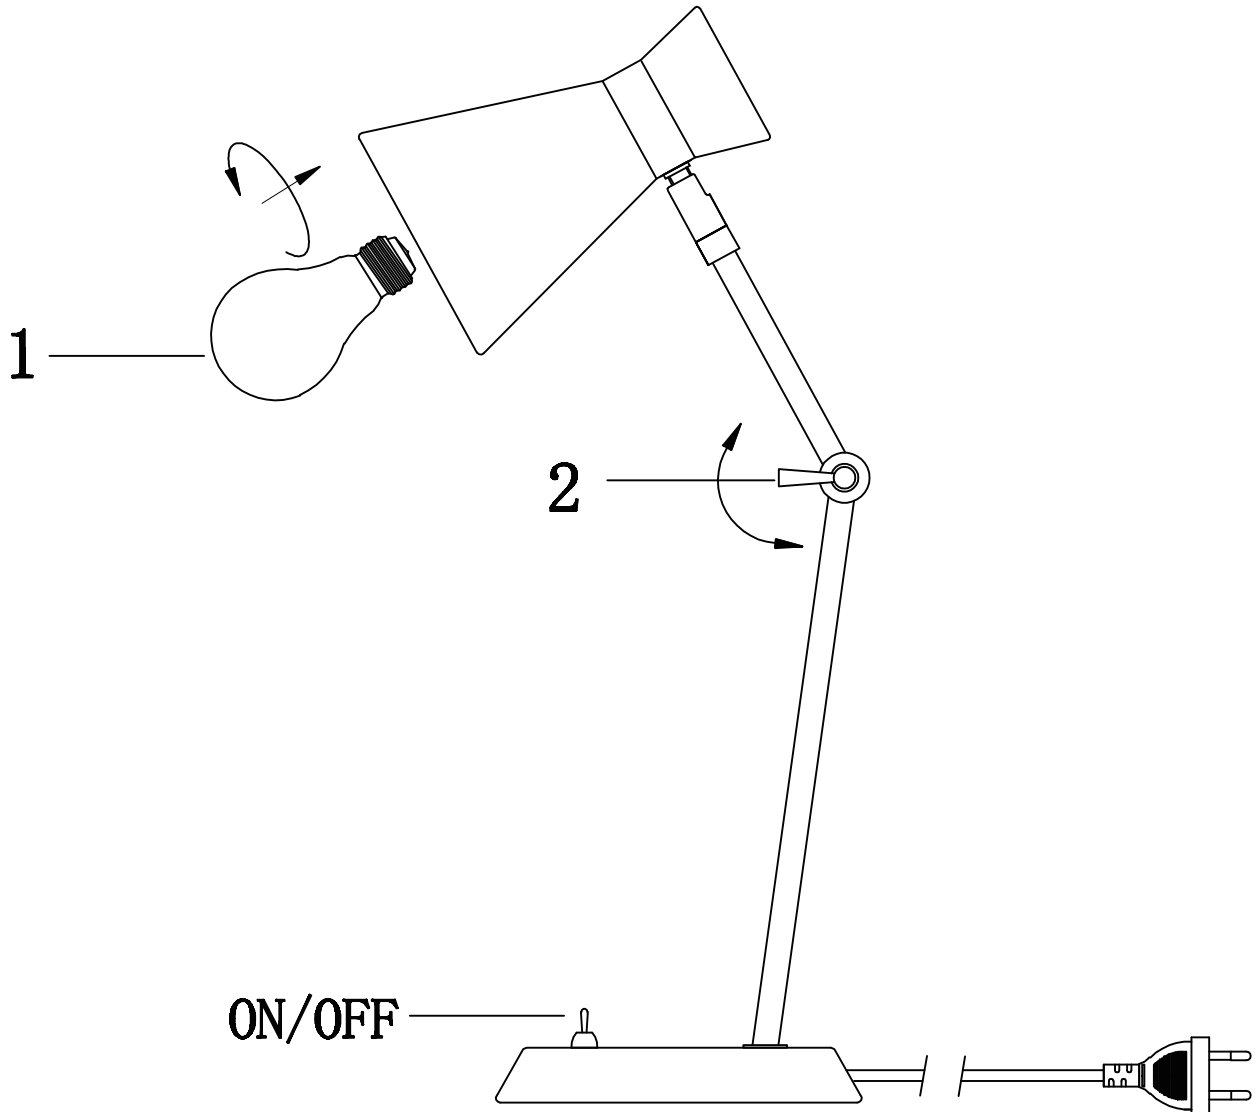

(SR) UPOZORENJE!

Prije početka montaže, pažljivo pročitajte sigurnosne upute!

(UK) ПОПЕРЕДЖЕННЯ!

Перед розбиранням, будь ласка, уважно прочитайте інструкції з техніки безпеки!

230V~50Hz, 1xE27/max. 10W

reality-leuchten.de/
R50781007