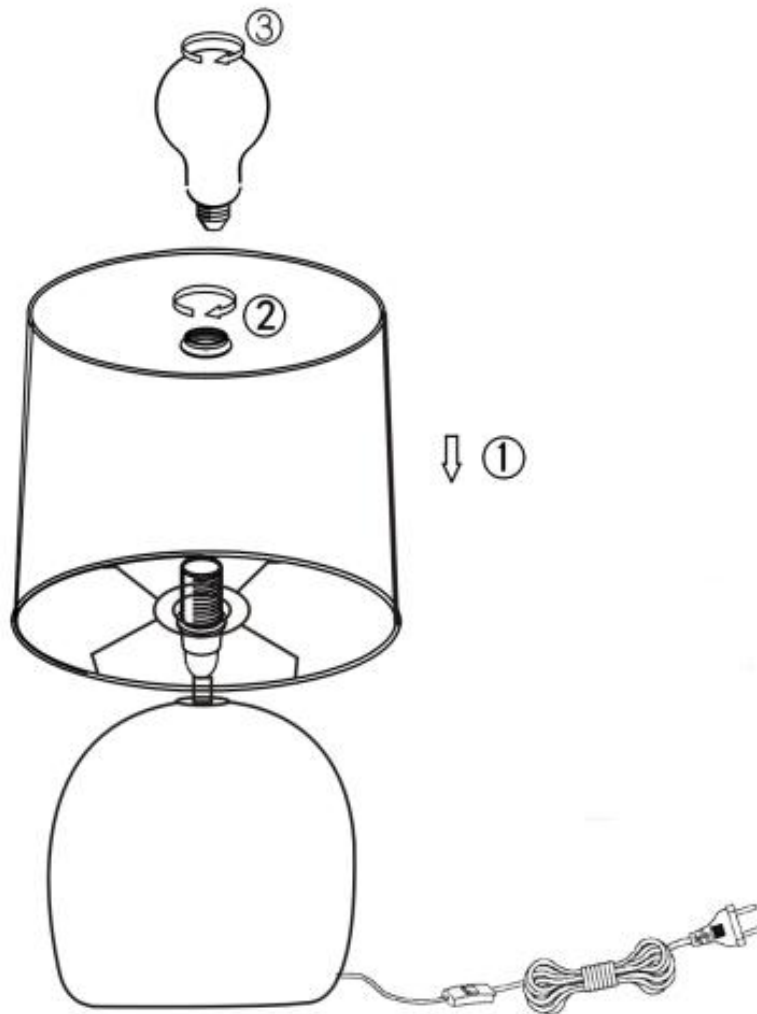

(SR) UPOZORENJE!

Prije početka montaže, pažljivo pročitajte sigurnosne upute!

230V~ 50Hz
1 x E14 max.40W

reality-leuchten.de/
R50802615