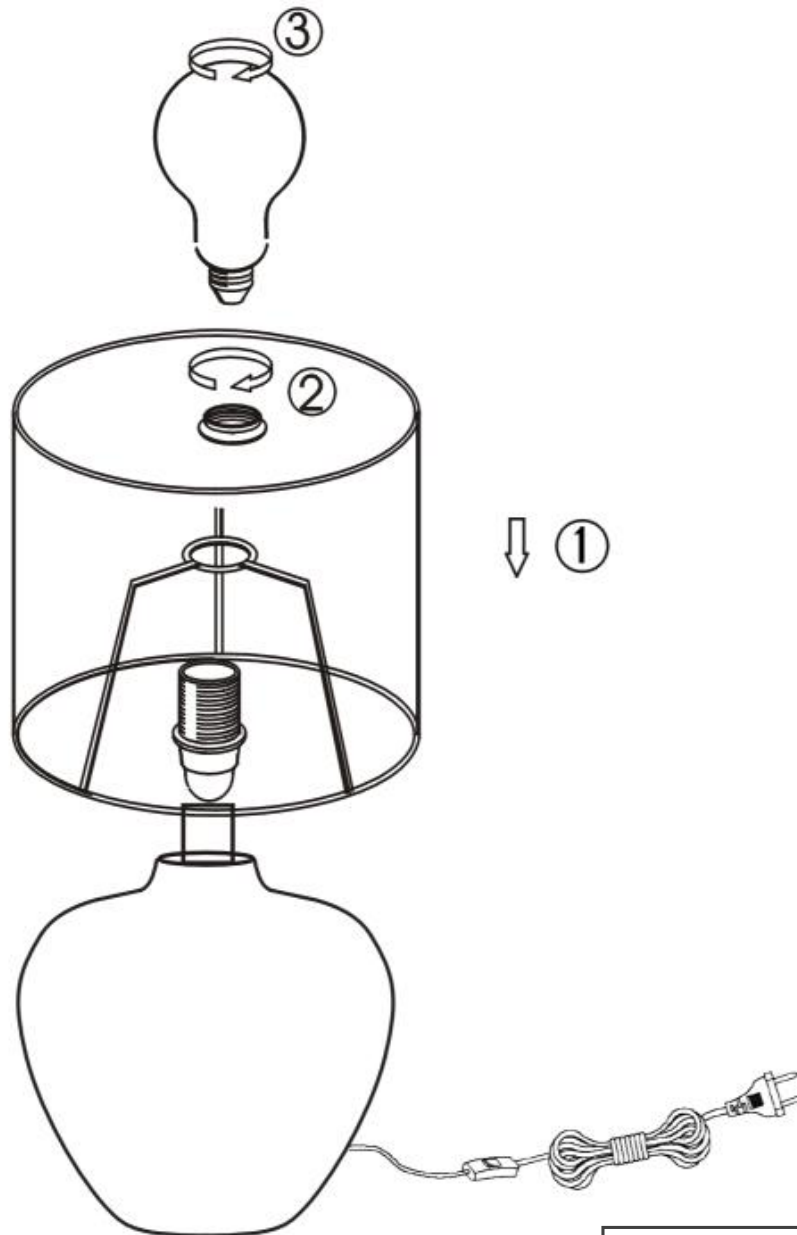

**230V~ 50Hz**  
**1 x E27 max.60W**

**reality-leuchten.de/**  
**R50953811**