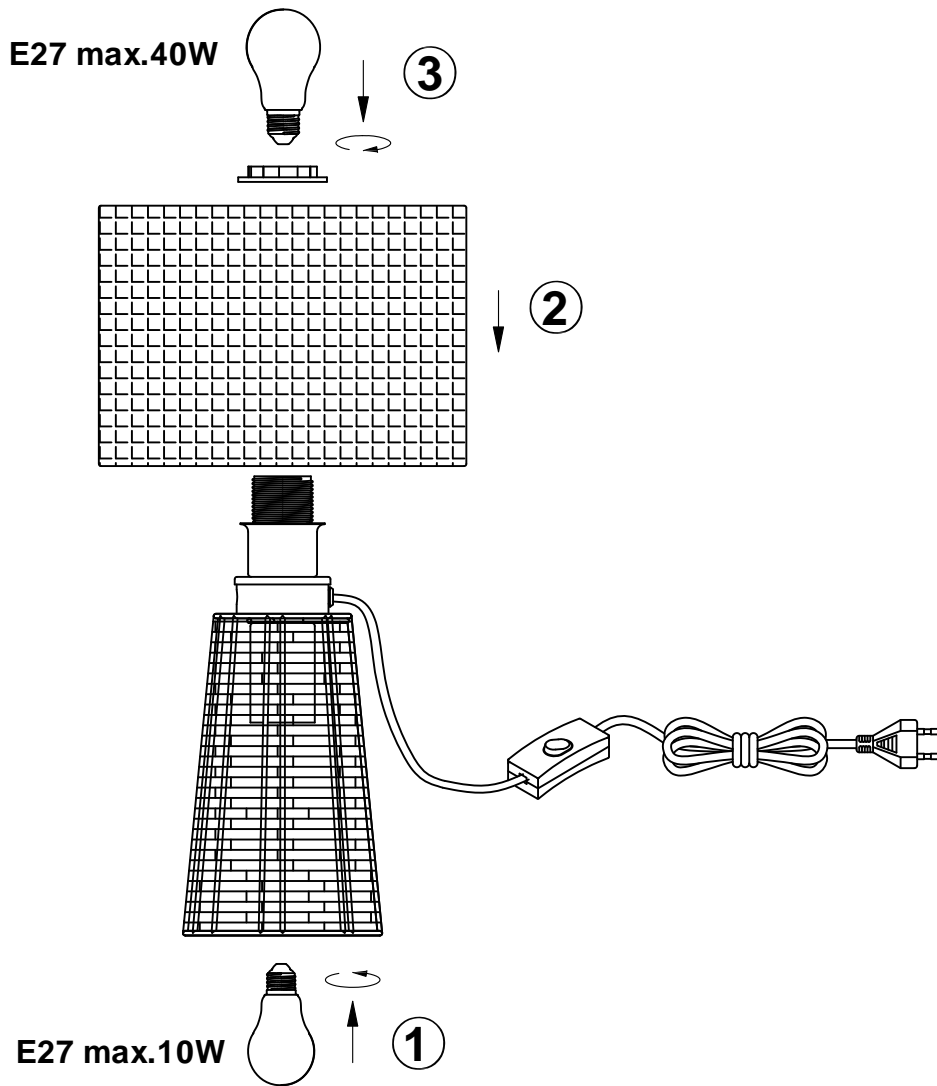

230V~50Hz, 1 x E27 max.40W  
1 x E27 max.10W

reality-leuchten.de/  
R50972026