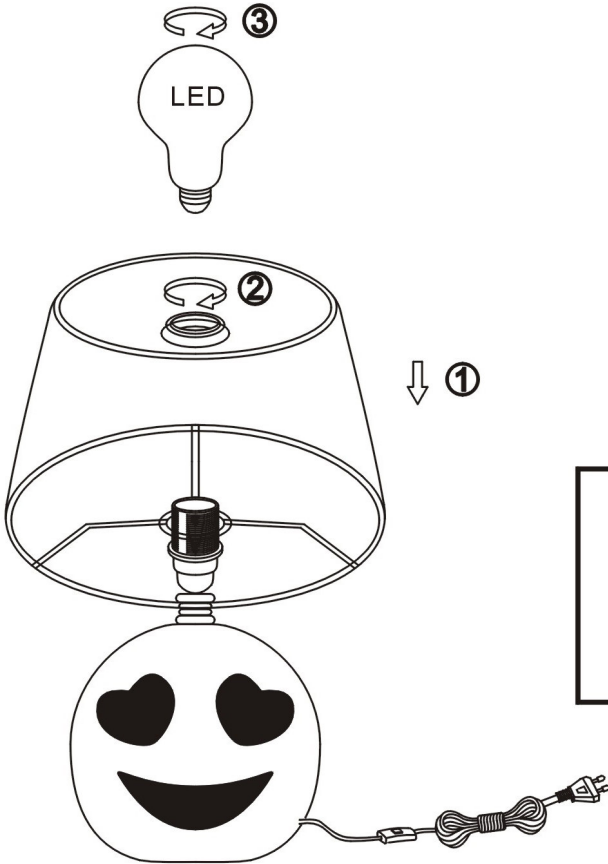

(SR) UPOZORENJE!

Prije početka montaže, pažljivo pročitajte sigurnosne upute!

(UK) ПОПЕРЕДЖЕННЯ!

Перед розбиранням, будь ласка, уважно прочитайте інструкції з техніки безпеки!

RL

live your light

R511910XX

230V~50Hz
1x E14 max.10W LED