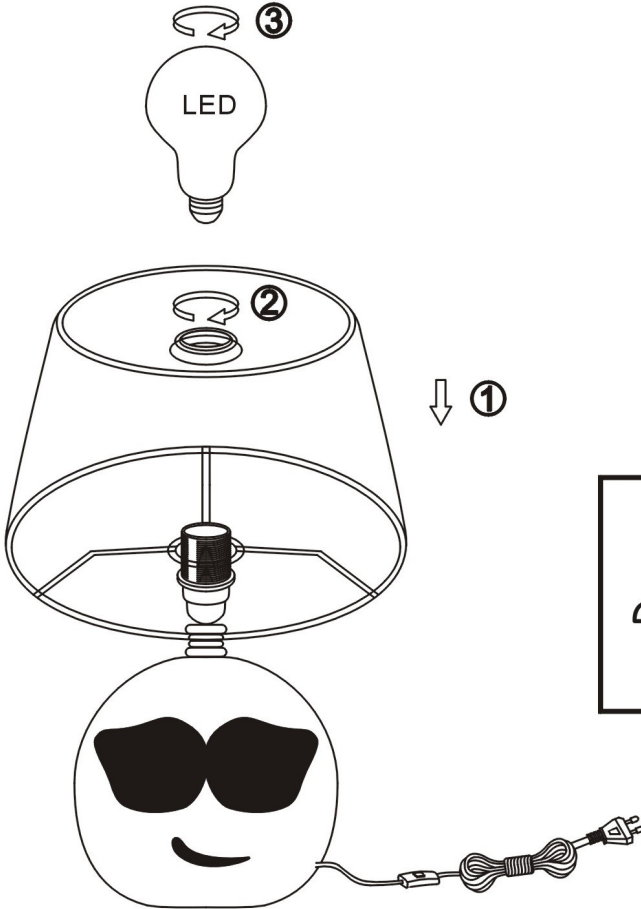

(SR) UPOZORENJE!

Prije početka montaže, pažljivo pročitajte sigurnosne upute!

(UK) ПОПЕРЕДЖЕННЯ!

Перед розбиранням, будь ласка, уважно прочитайте інструкції з техніки безпеки!

RL

live your light

R512010XX

230V~50Hz
1x E14 max.10W LED