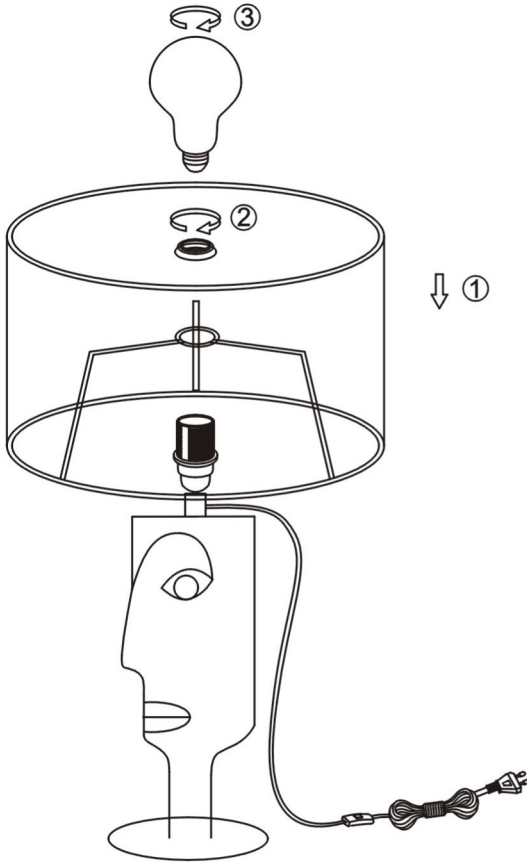

(SR) UPOZORENJE!

Prije početka montaže, pažljivo pročitajte sigurnosne upute!

(UK) ПОПЕРЕДЖЕННЯ!

Перед розбиранням, будь ласка, уважно прочитайте інструкції з техніки безпеки!

RL
live your light

R512110XX

230V~50Hz
1x E27 max.60W