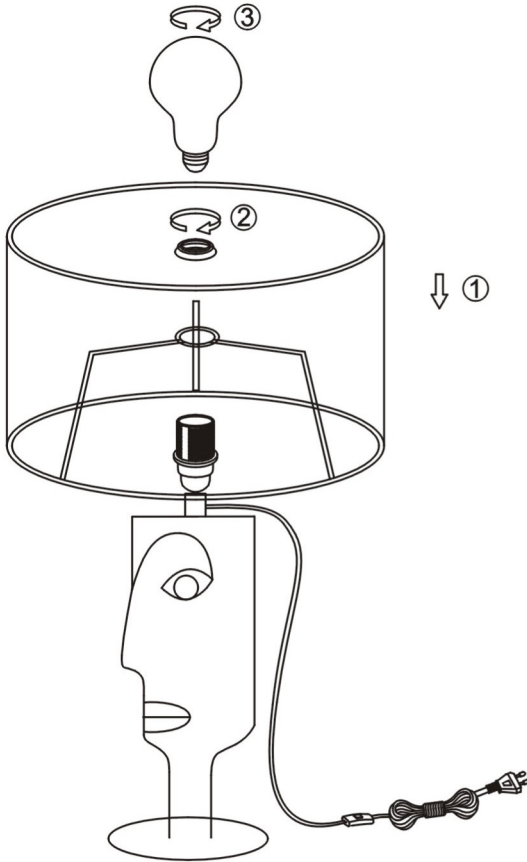

(SR) UPOZORENJE!

Prije početka montaže, pažljivo pročitajte sigurnosne upute!

(UK) ПОПЕРЕДЖЕННЯ!

Перед розбиранням, будь ласка, уважно прочитайте інструкції з техніки безпеки!

RL

live your light

R512110XX

230V~50Hz
1x E27 max.60W