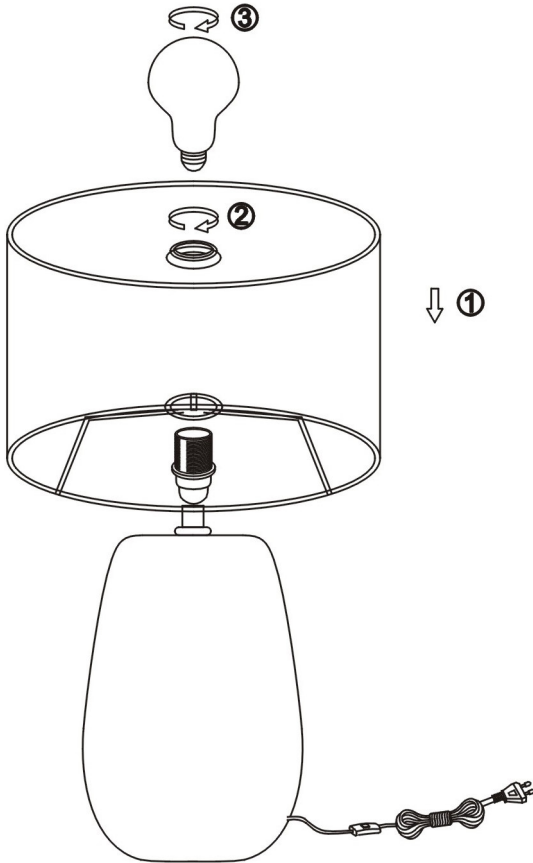

REV 2.5

**RL**  
live your light

**R512310XX**

230V~50Hz  
1x E27 max.60W