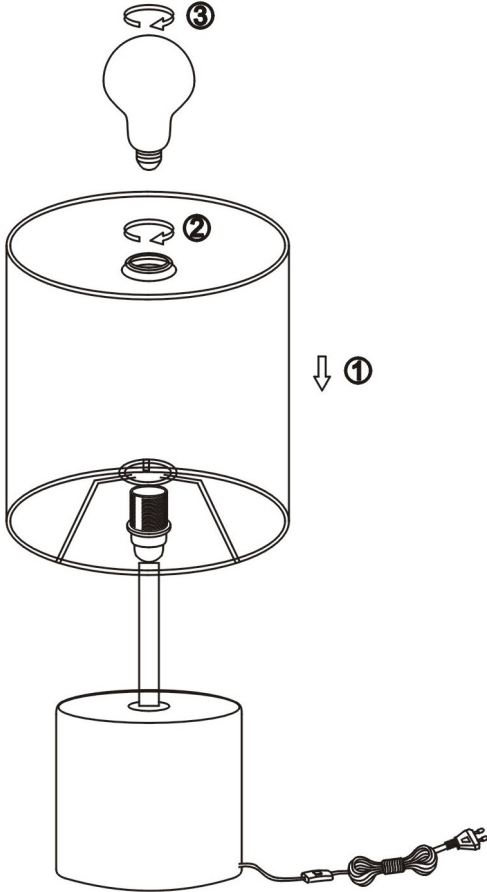

(SR) UPOZORENJE!

Prije početka montaže, pažljivo pročitajte sigurnosne upute!

(UK) ПОПЕРЕДЖЕННЯ!

Перед розбиранням, будь ласка, уважно прочитайте інструкції з техніки безпеки!

RL

live your light

R512510XX

230V~50Hz
1x E14 max.40W