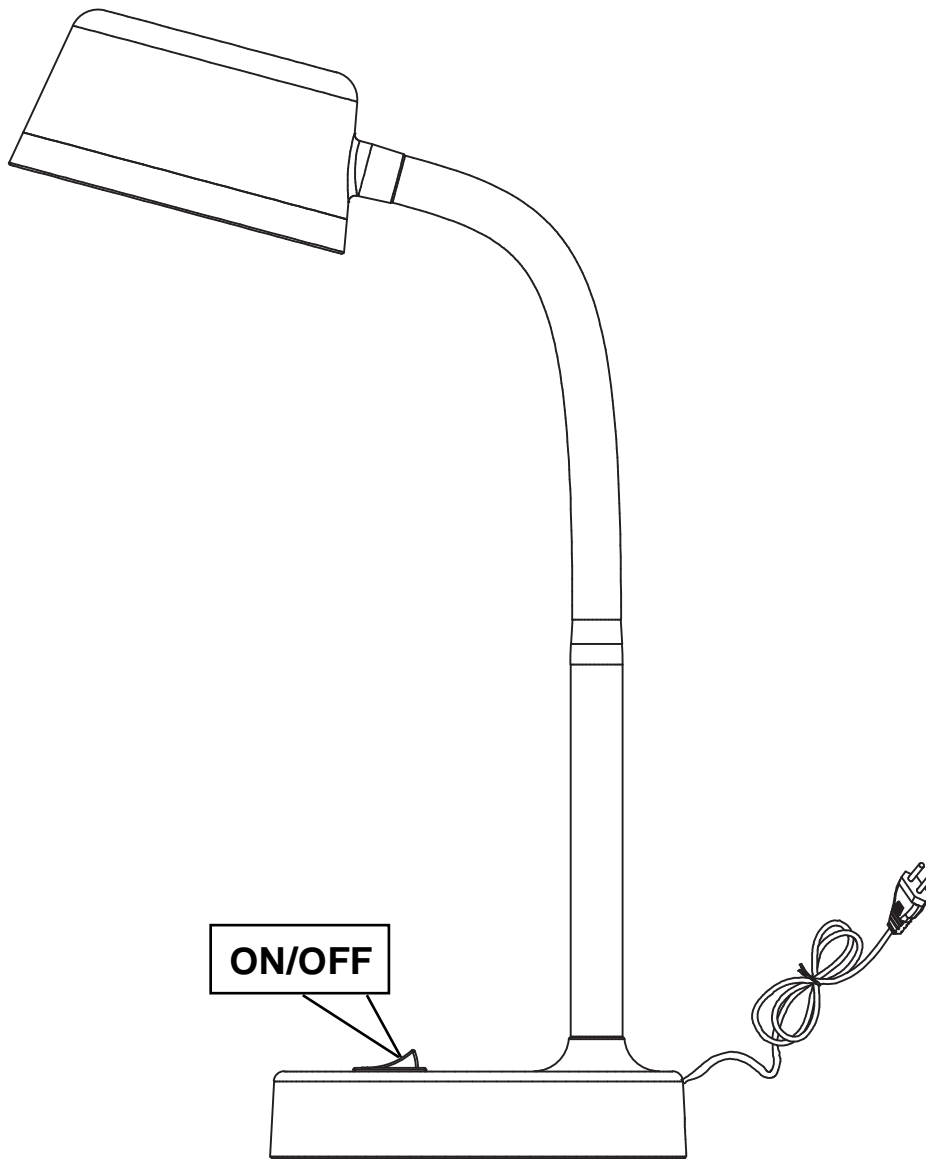

(SR) UPOZORENJE!

Prije početka montaže, pažljivo pročitajte sigurnosne upute!

ON/OFF

230V ~ 50Hz, 1 x LED 4.5W

reality-leuchten.de/

R52501101