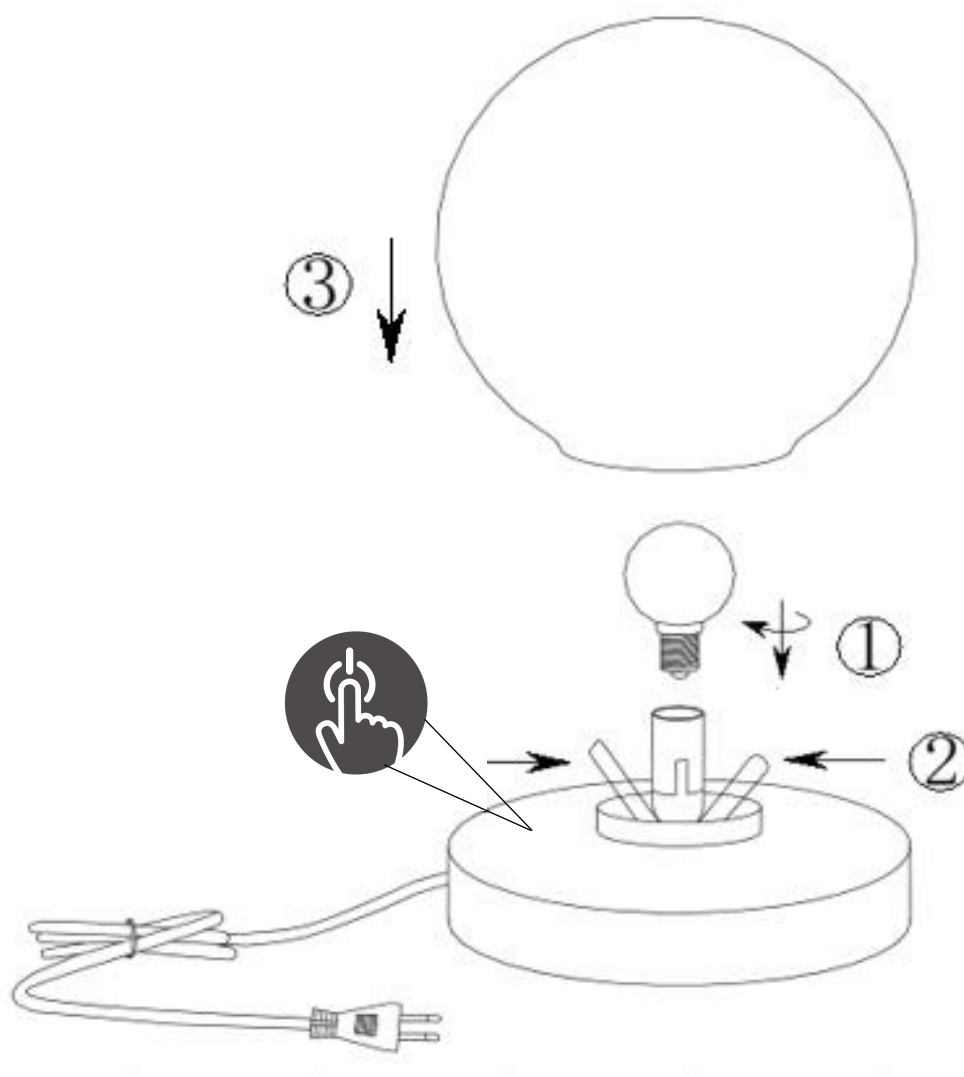

(SR) UPOZORENJE!

Prije početka montaže, pažljivo pročitajte sigurnosne upute!

(UK) ПОПЕРЕДЖЕННЯ!

Перед розбиранням, будь ласка, уважно прочитайте інструкції з техніки безпеки!

230V~50Hz, 1 x E14 max.40W

reality-leuchten.de/