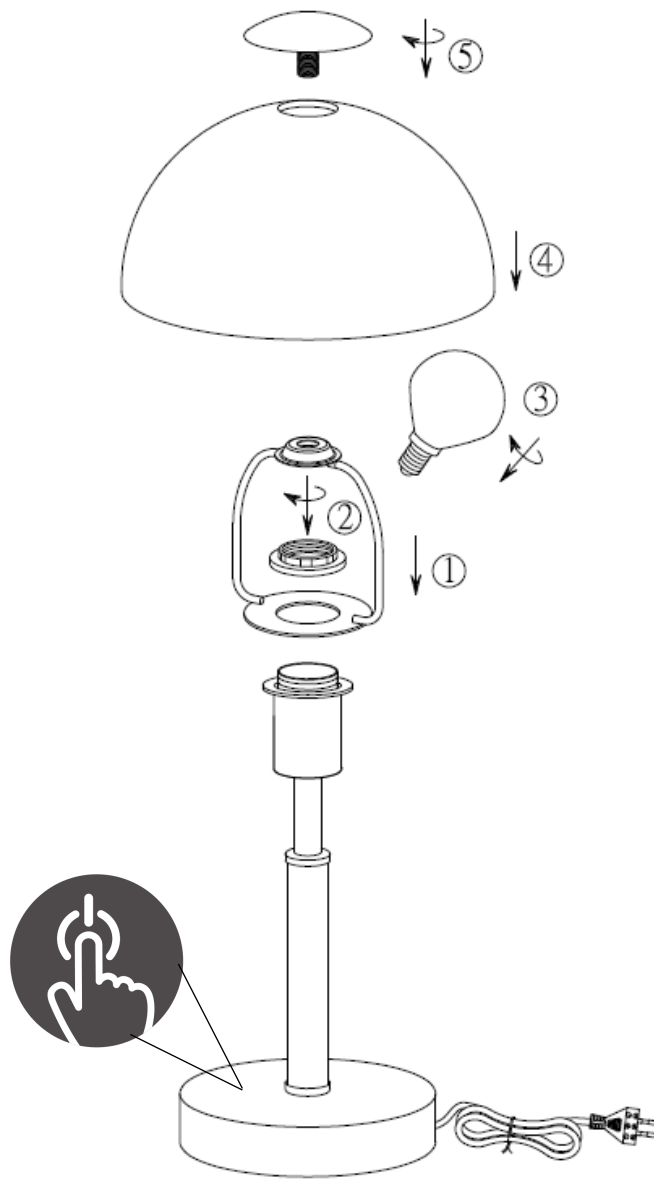

(SR) UPOZORENJE!

Prije početka montaže, pažljivo pročitajte sigurnosne upute!

(UK) ПОПЕРЕДЖЕННЯ!

Перед розбиранням, будь ласка, уважно прочитайте інструкції з техніки безпеки!

230V~50Hz, 1 x E14 max.40W

reality-leuchten.de/
R59111007