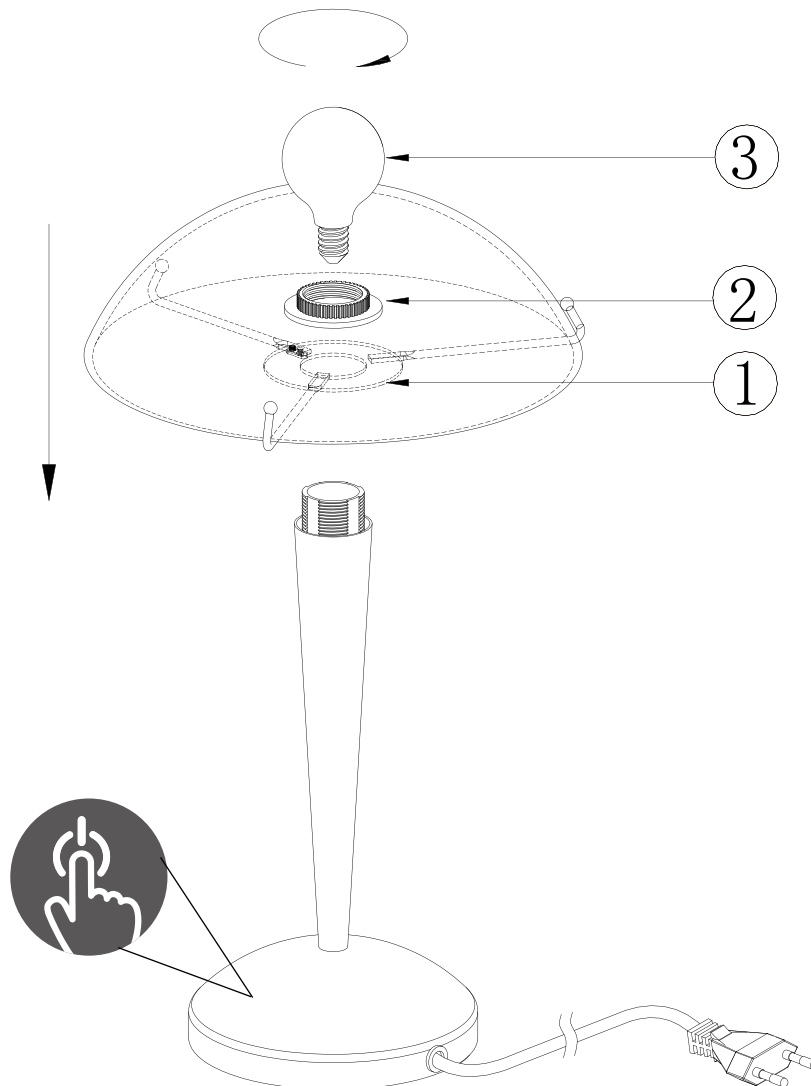

(SR) UPOZORENJE!

Prije početka montaže, pažljivo pročitajte sigurnosne upute!

(UK) ПОПЕРЕДЖЕННЯ!

Перед розбиранням, будь ласка, уважно прочитайте інструкції з техніки безпеки!

230V~50Hz, 1 x E14 max.40W

reality-leuchten.de/