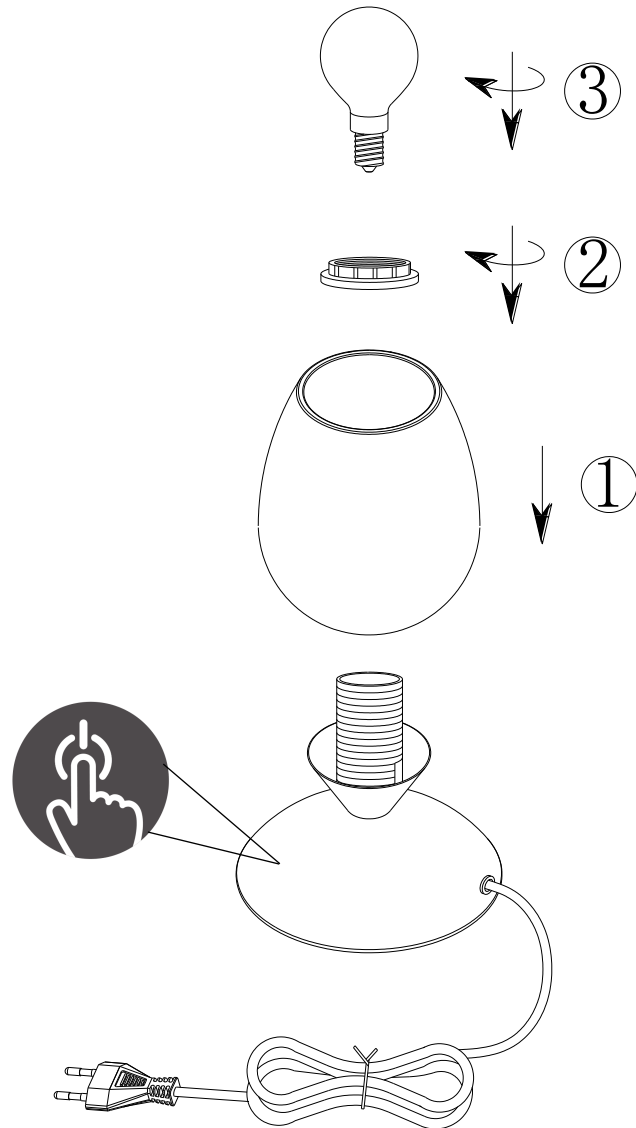

(SR) UPOZORENJE!

Prije početka montaže, pažljivo pročitajte sigurnosne upute!

(UK) ПОПЕРЕДЖЕННЯ!

Перед розбиранням, будь ласка, уважно прочитайте інструкції з техніки безпеки!

230V~50Hz
1 x E14 / max.40W

reality-leuchten.de/
R59441007