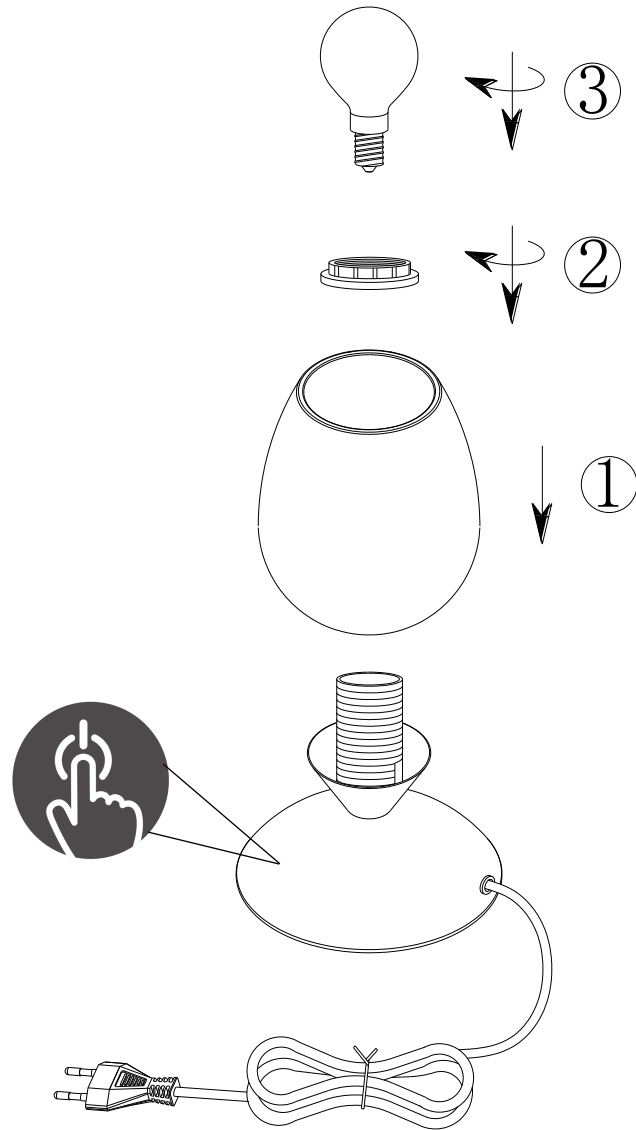

Norėdami saugiai ir teisingai sumontuoti šviestuv vadovaukitės šia instrukcija!

**(ET) HOIATUS!**

Enne monteerimist lugege ohutusjuhised tähelepanelikult läbi!

**(DA) OBS!**

Læs sikkerhedsinformationen nøje, før du monterer produktet!

**(UK) ПОПЕРЕДЖЕННЯ!**

Перед розбиранням, будь ласка, уважно прочитайте інструкції з техніки безпеки!

**230V~50Hz**  
**1 x E14 / max.40W**

**reality-leuchten.de/**  
**R59441007**