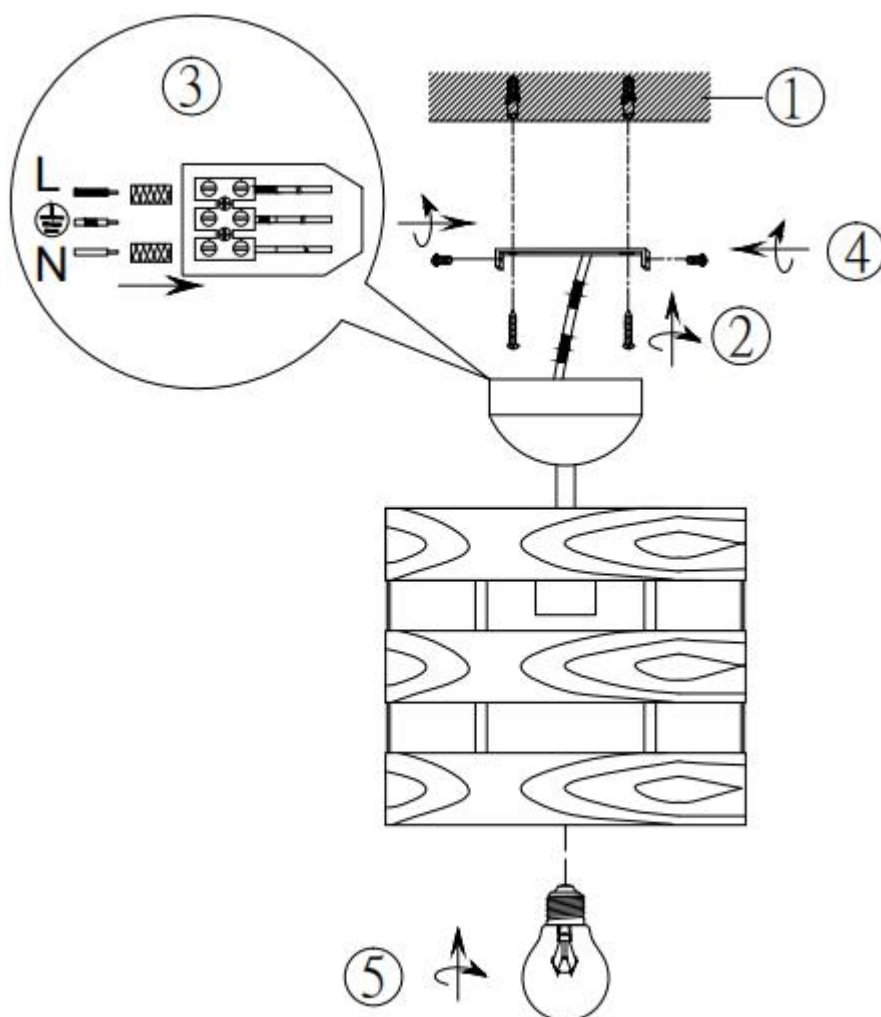

(SR) UPOZORENJE!

Prije početka montaže, pažljivo pročitajte sigurnosne upute!

reality-leuchten.de/
R60141067

230V ~ 50Hz, 1 x E27/max. 40W