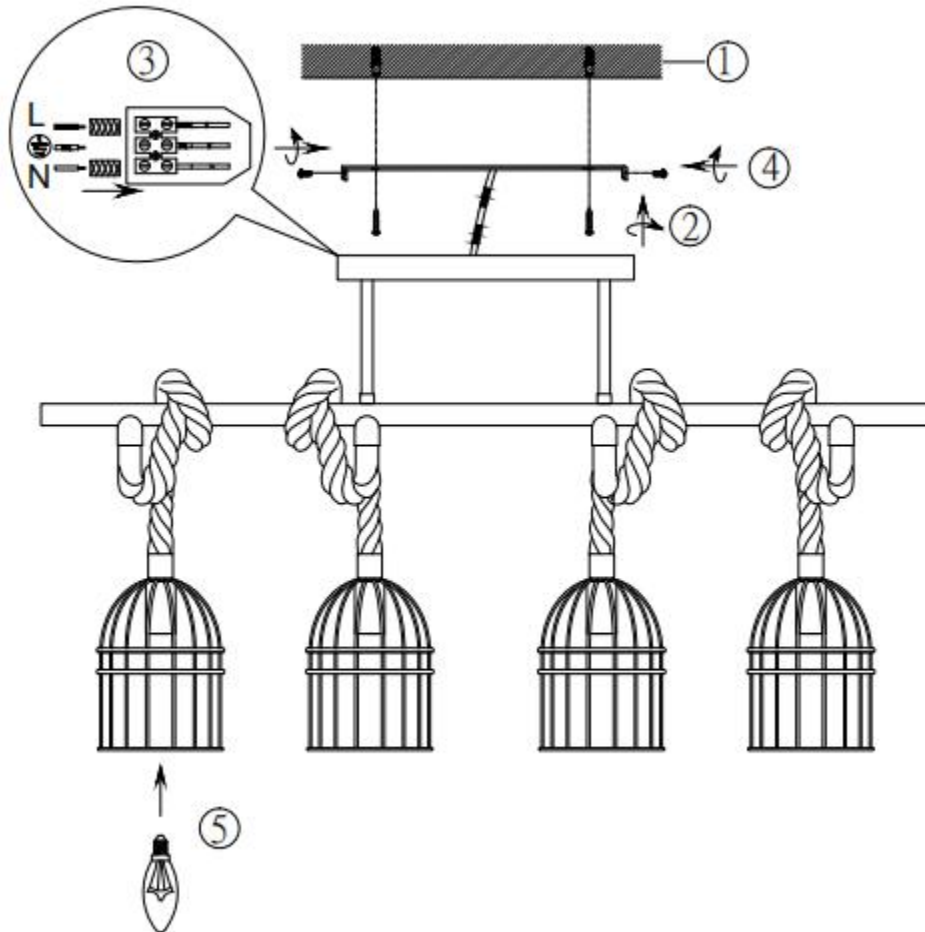

(BA) POZOR!

Prije početka montaže molimo pažljivo pročitajte sigurnosne upute!

(LT) DĖMESIO!

Norėdami saugiai ir teisingai sumontuoti šviestuv vadovaukitės šia instrukcija!

(ET) HOIATUS!

Enne monteerimist lugege ohutusjuhised tähelepanelikult läbi!

(SR) UPOZORENJE!

Prije početka montaže, pažljivo pročitajte sigurnosne upute!

reality-leuchten.de/
R60444032

230V ~ 50Hz, 4 x E14/max. 10W