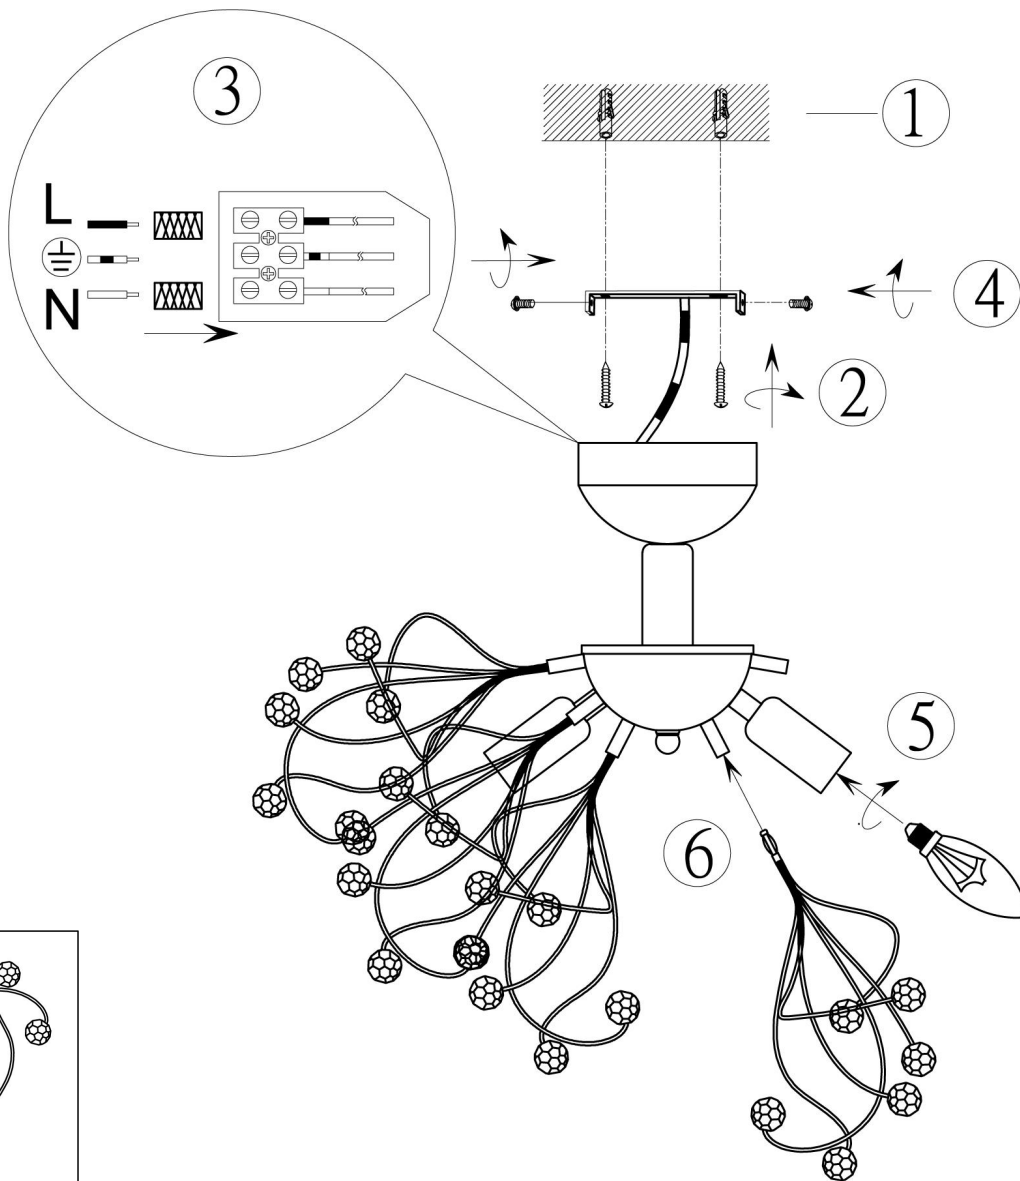

Norėdami saugiai ir teisingai sumontuoti šviestuv vadovaukitės šia instrukcija!

**(ET) HOIATUS!**

Enne monteerimist lugege ohutusjuhised tähelepanelikult läbi!

**(DA) OBS!**

Læs sikkerhedsinformationen nøje, før du monterer produktet!

**(UK) ПОПЕРЕДЖЕННЯ!**

Перед розбиранням, будь ласка, уважно прочитайте інструкції з техніки безпеки!

230V ~ 50Hz,  
4 x E14/max. 25W

reality-leuchten.de/  
R61314003