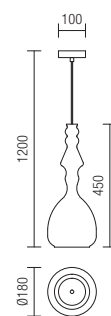

Ambix

Series of suspended light fittings, chromed metal structure with champagne, smoky or coppered blown glass diffuser.

01-1084

01-1082

01-1083

Ambix

Series of suspended light fittings, chromed metal structure with champagne, smoky or coppered blown glass diffuser.

Serie de suspensii pentru interior, structură din metal cromat cu dispersor din sticlă suflată champagne, fumurie sau cuprată.

Serie di sospensioni per interni, struttura in metallo cromato, diffusore in vetro soffiato nelle versioni champagne, fumè oppure in vetro ramato.

01-1082

01-1083

01-1084

- art. 01-1082 Champagne
- art. 01-1083 Smoky
- art. 01-1084 Copper

Lampholder	E27
Power	1 x max. 42W
Input	230V, 50Hz

CE IP20