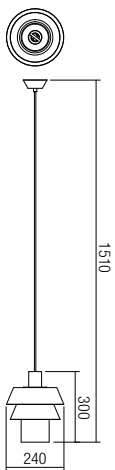

Taipi

Collection of light fixtures for interior, metal structure painted in mat white with two diffusers: white painted metal in exterior and opal white blown glass in interior, black fabric cable.

01-1351

Taipi

Collection of light fixtures for interior, metal structure painted in mat white with two diffusers: white painted metal in exterior and opal white blown glass in interior, black fabric cable.

Serie de lămpi pentru interior, structură din metal vopsit alb mat, abajur dublu din metal vopsit alb la exterior și sticlă suflată alb opal la interior, cablu textil negru.

Serie di apparecchi per interni, struttura in metallo verniciato bianco opaco con due diffusori: in metallo verniciato bianco all' esterno e vetro soffiato bianco opale all' interno, cavo tessile nero.

Lampholder E14
 Power 1 x max. 28W
 Input 230V, 50Hz

CE IP20

art. 01-1349

Lampholder E27
 Power 1 x max. 42W
 Input 230V, 50Hz

CE IP20

art. 01-1350

Lampholder E27
 Power 1 x max. 42W
 Input 230V, 50Hz

CE IP20