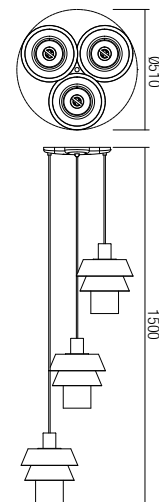

Taipi

Collection of light fixtures for interior, metal structure painted in mat white with two diffusers: white painted metal in exterior and opal white blown glass in interior, black fabric cable.

Serie de lămpi pentru interior, structură din metal vopsit alb mat, abajur dublu din metal vopsit alb la exterior și sticlă suflată alb opal la interior, cablu textil negru.

Serie di apparecchi per interni, struttura in metallo verniciato bianco opaco con due diffusori: in metallo verniciato bianco all' esterno e vetro soffiato bianco opale all' interno, cavo tessile nero.

Серия светильников для интерьера, структура из металла окрашенного в белый матовый цвет, двойной абажур из металла окрашенного в белый цвет снаружи и белого опалового стекла внутри, кабель из черного текстиля.

art. 01-1351

Lampholder E27
 Power 2 x max. 42W
 Input 230V, 50Hz

CE IP20

art. 01-1352

Lampholder E27
 Power 3 x max. 42W
 Input 230V, 50Hz

CE IP20