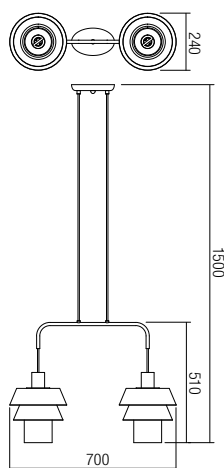

Lampholder E14
 Power 1 x max. 28W
 Input 230V, 50Hz

CE IP20

art. 01-1349

Lampholder E27
 Power 1 x max. 42W
 Input 230V, 50Hz

CE IP20

art. 01-1350

Lampholder E27
 Power 1 x max. 42W
 Input 230V, 50Hz

CE IP20

art. 01-1351

Lampholder E27
 Power 2 x max. 42W
 Input 230V, 50Hz

CE IP20

art. 01-1352

Lampholder E27
 Power 3 x max. 42W
 Input 230V, 50Hz

CE IP20