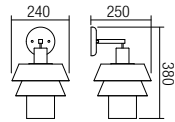

Lampholder E27
Power 1 x max. 42W
Input 230V, 50Hz

CE IP20