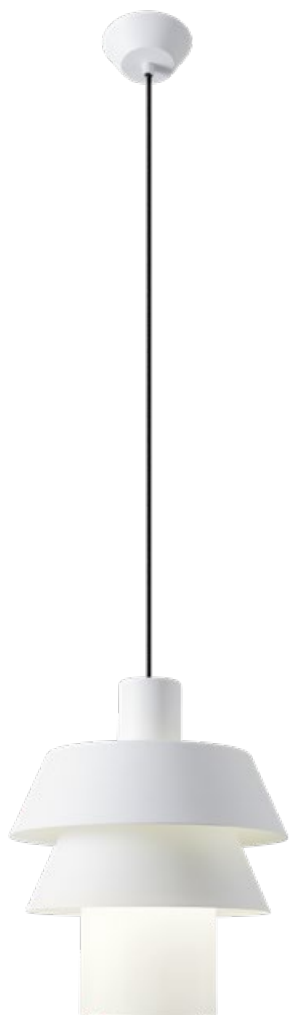

Taipi

01-1350