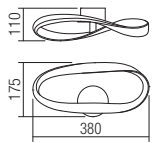

Serie de corpuri de iluminat pentru interior echipate cu LED-uri SMD, structură din aluminiu și metal vopsit în câmp electrostatic alb mat sau negru mat, dispersor din silicon alb opal.

Serie di apparecchi per interni, equipaggiati con LED SMD, struttura in alluminio e metallo verniciato a polveri bianco opaco o nero opaco, diffusore in silicone opalino bianco.

Серия светильников для интерьера оснащенных светодиодами SMD, структура из алюминия и металла окрашенного в электростатическом поле в белый матовый или черный матовый цвет, рассеиватель из белого опалового силикона.

Beltéri lámpatestek, SMD LED-el szerelve. Alumínium és fém szerkezet, elektrosztatikus mezőben festett matt fehér vagy matt fekete színű, szilikon opál diszperzór.

Серия от интерьерни осветителни тела, оборудвани с SMD LEDs, алуминиева и метална основа, електростатично боядисани в мат бял или мат черен цвят, разсейвател от опал бял силикон.

Séria interiérových svietidiel vybavených LED SMD diódami, hliník a kovová konštrukcia lakovaná v matnej bielej alebo matnej čiernej farbe, biely silikónový opálový difúzor.

4000K

art. **01-1528 Sand White**
art. **01-2089 Sand Black**

Led type	SMD LED 114 pcs x 0.11W
Power	11,5W
Input	220-240V, 50/60Hz
Color temperature	4000K
Lumen source	1510 lm
Lumen system	808 lm
CRI	85
Not dimmable	☒

CE IP20

art. **01-1529 Sand White**
art. **01-2090 Sand Black**