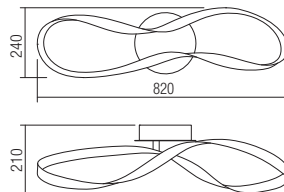

Serie de corpuri de iluminat pentru interior echipate cu LED-uri SMD, structură din aluminiu și metal vopsit în câmp electrostatic alb mat sau negru mat, dispersor din silicon alb opal.

Serie di apparecchi per interni, equipaggiati con LED SMD, struttura in alluminio e metallo verniciato a polveri bianco opaco o nero opaco, diffusore in silicone opalino bianco.

Серия светильников для интерьера оснащенных светодиодами SMD, структура из алюминия и металла окрашенного в электростатическом поле в белый матовый или черный матовый цвет, рассеиватель из белого опалового силикона.

Beltéri lámpatestek, SMD LED-el szerelve. Alumínium és fém szerkezet, elektrosztatikus mezőben festett matt fehér vagy matt fekete színű, szilikon opál diszperzór.

Серия от интерьерни осветителни тела, оборудвани с SMD LEDs, алуминиева и метална основа, електростатично боядисани в мат бял или мат черен цвят, разсейвател от опал бял силикон.

Séria interiérových svietidiel vybavených LED SMD diódami, hliník a kovová konštrukcia lakovaná v matnej bielej alebo matnej čiernej farbe, biely silikónový opálový difúzor.

4000K

art. **01-1528 Sand White**
art. **01-2089 Sand Black**

Led type	SMD LED 114 pcs x 0.11W
Power	11,5W
Input	220-240V, 50/60Hz
Color temperature	4000K
Lumen source	1510 lm
Lumen system	808 lm
CRI	85
Not dimmable	☒

CE IP20

art. **01-1529 Sand White**
art. **01-2090 Sand Black**

Led type	SMD LED 240 pcs x 0.17W
Power	34,5W
Input	220-240V, 50/60Hz
Color temperature	4000K
Lumen source	4450 lm
Lumen system	2498 lm
CRI	85
Dimmable (3 step)	☑

CE IP20

art. **01-1533 Sand White**
art. **01-2093 Sand Black**