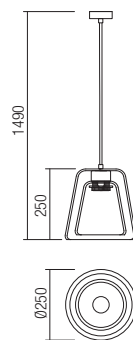

 art. 01-1611

Lampholder	E27
Power	1 x max. 42W
Input	230V, 50Hz

CE  IP20

 art. 01-1612

Lampholder	E27
Power	1 x max. 42W
Input	230V, 50Hz

CE  IP20