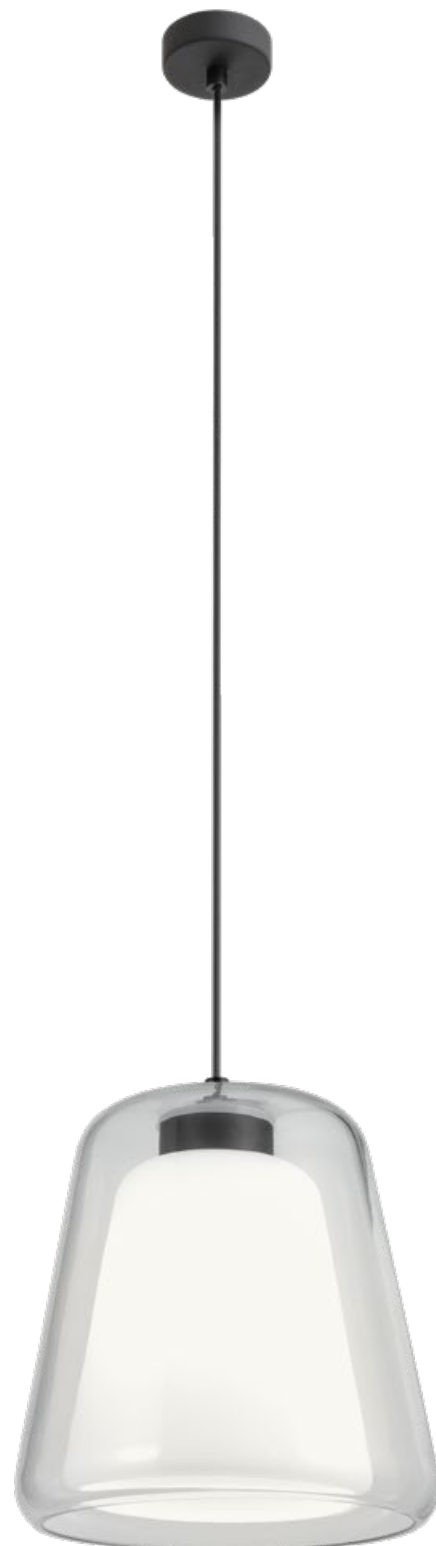

Lampholder	E27
Power	1 x max. 42W
Input	230V, 50Hz

CE IP20