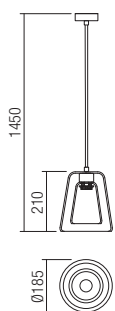

art. 01-1611

Lampholder	E27
Power	1 x max. 42W
Input	230V, 50Hz

CE IP20