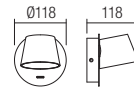

Aplice orientabile pentru interior echipate cu led-uri SMD, structură din metal și aluminiu vopsită alb mat sau negru mat, dispersor din PMMA opal, întrerupător încorporat.

Applique orientabile per interni equipaggiate con LED SMD, struttura in metallo e alluminio verniciato bianco opaco o nero opaco, diffusore in PMMA opale e interruttore incorporato.

Ориентируемые бра для интерьера, оснащенные светодиодами SMD, структура из алюминия и металла, окрашенная в матовый белый или черный цвет, опаловый рассеиватель из PMMA и встроенный выключатель.

Beltéri mozgatható karú fali lámpák, SMD LED-el szerelve, matt fehér vagy matt fekete fém és alumínium szerkezet, opál PMMA diszperzór beépített kapcsolóval.

Интеріорні насочващи аплици с SMD LED платка, корпус от алуминий и метал в бял или черен мат, дифузер в бял PMMA и вграден ключ.

Nastavitelné interiérové nástenné lampy, vybavené žiarovkami LED SMD, štruktúra z hliníka a kovu lakovaná v matnej bielej alebo matnej čiernej farbe, opálový PMMA difúzor a zabudovaný vypínač.

art. 01-1738 Sand White
art. 01-1739 Sand Black