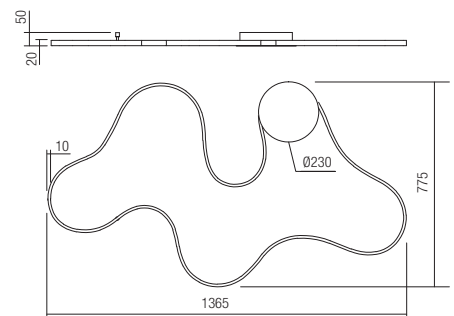

art. 01-1788 3000K
art. 01-1873 4000K

Led type	SMD LED 2835 168 pcs x 0,09W	
Power	10,5W	
Input	220V-240V, 50/60Hz	
Color temperature	3000K	4000K
Lumen source	1550 lm	1596 lm
Lumen system	961 lm	990 lm
CRI	80	
Not dimmable	☒	

CE IP20

Led type	SMD LED 2835 336 pcs x 0,09W	
Power	29W	
Input	220V-240V, 50/60Hz	
Color temperature	3000K	4000K
Lumen source	3945 lm	4175 lm
Lumen system	2446 lm	2589 lm
CRI	80	
Dimmable (3 step)	☑	

CE IP20

Led type	SMD LED 2835 504 pcs x 0,08W	
Power	43W	
Input	220V-240V, 50/60Hz	
Color temperature	3000K	4000K
Lumen source	5402 lm	5849 lm
Lumen system	3349 lm	3626 lm
CRI	80	
Dimmable (3 step)	☑	

CE IP20