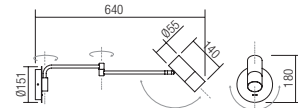

Lampholder	GU10
Power	1 x max. 40W
Input	230V, 50Hz

CE IP20

art. 01-2370 White
art. 01-2371 Black

Lampholder	GU10
Power	1 x max. 40W
Input	230V, 50Hz

CE IP20

01-2371