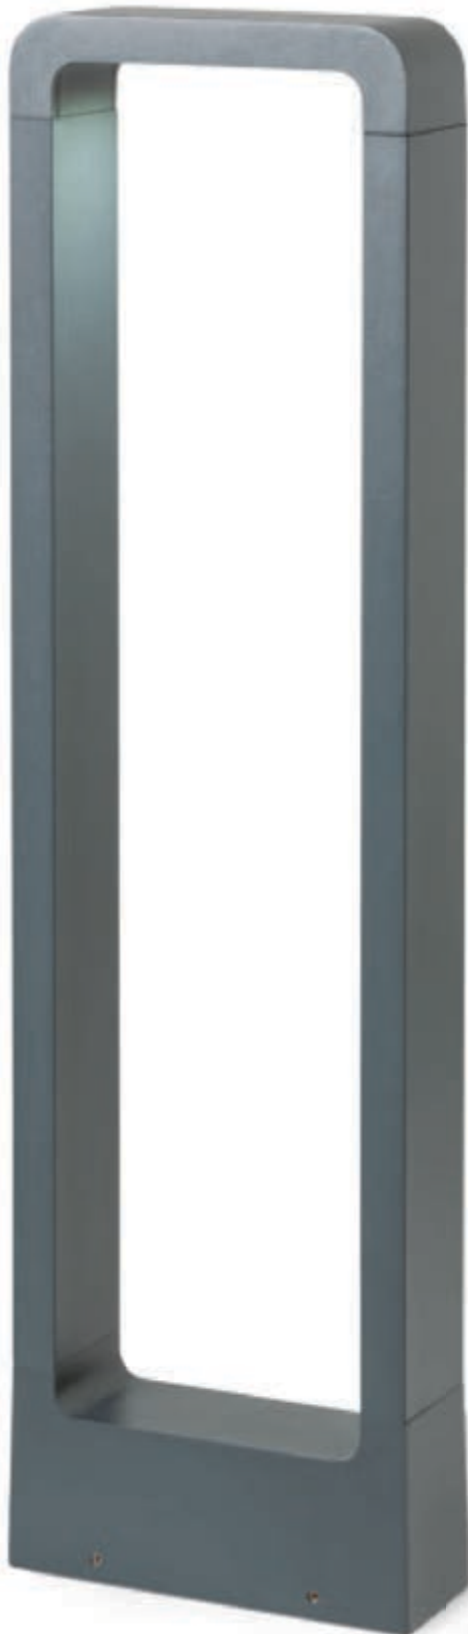

Dimension

Photometry