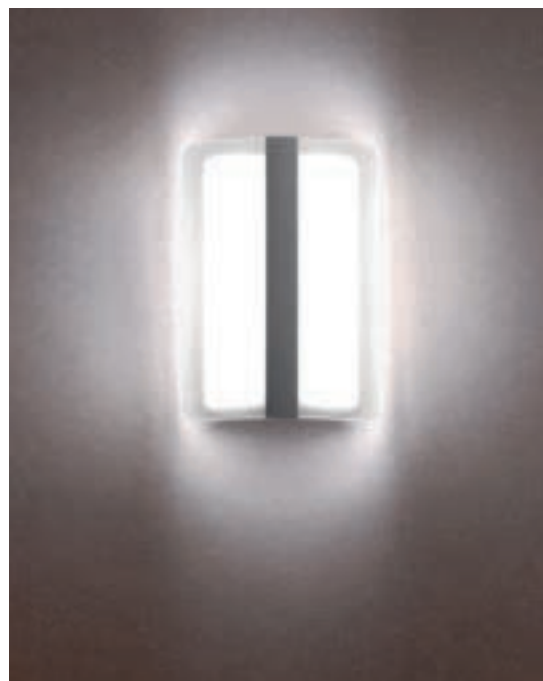

Dimension

Photometry