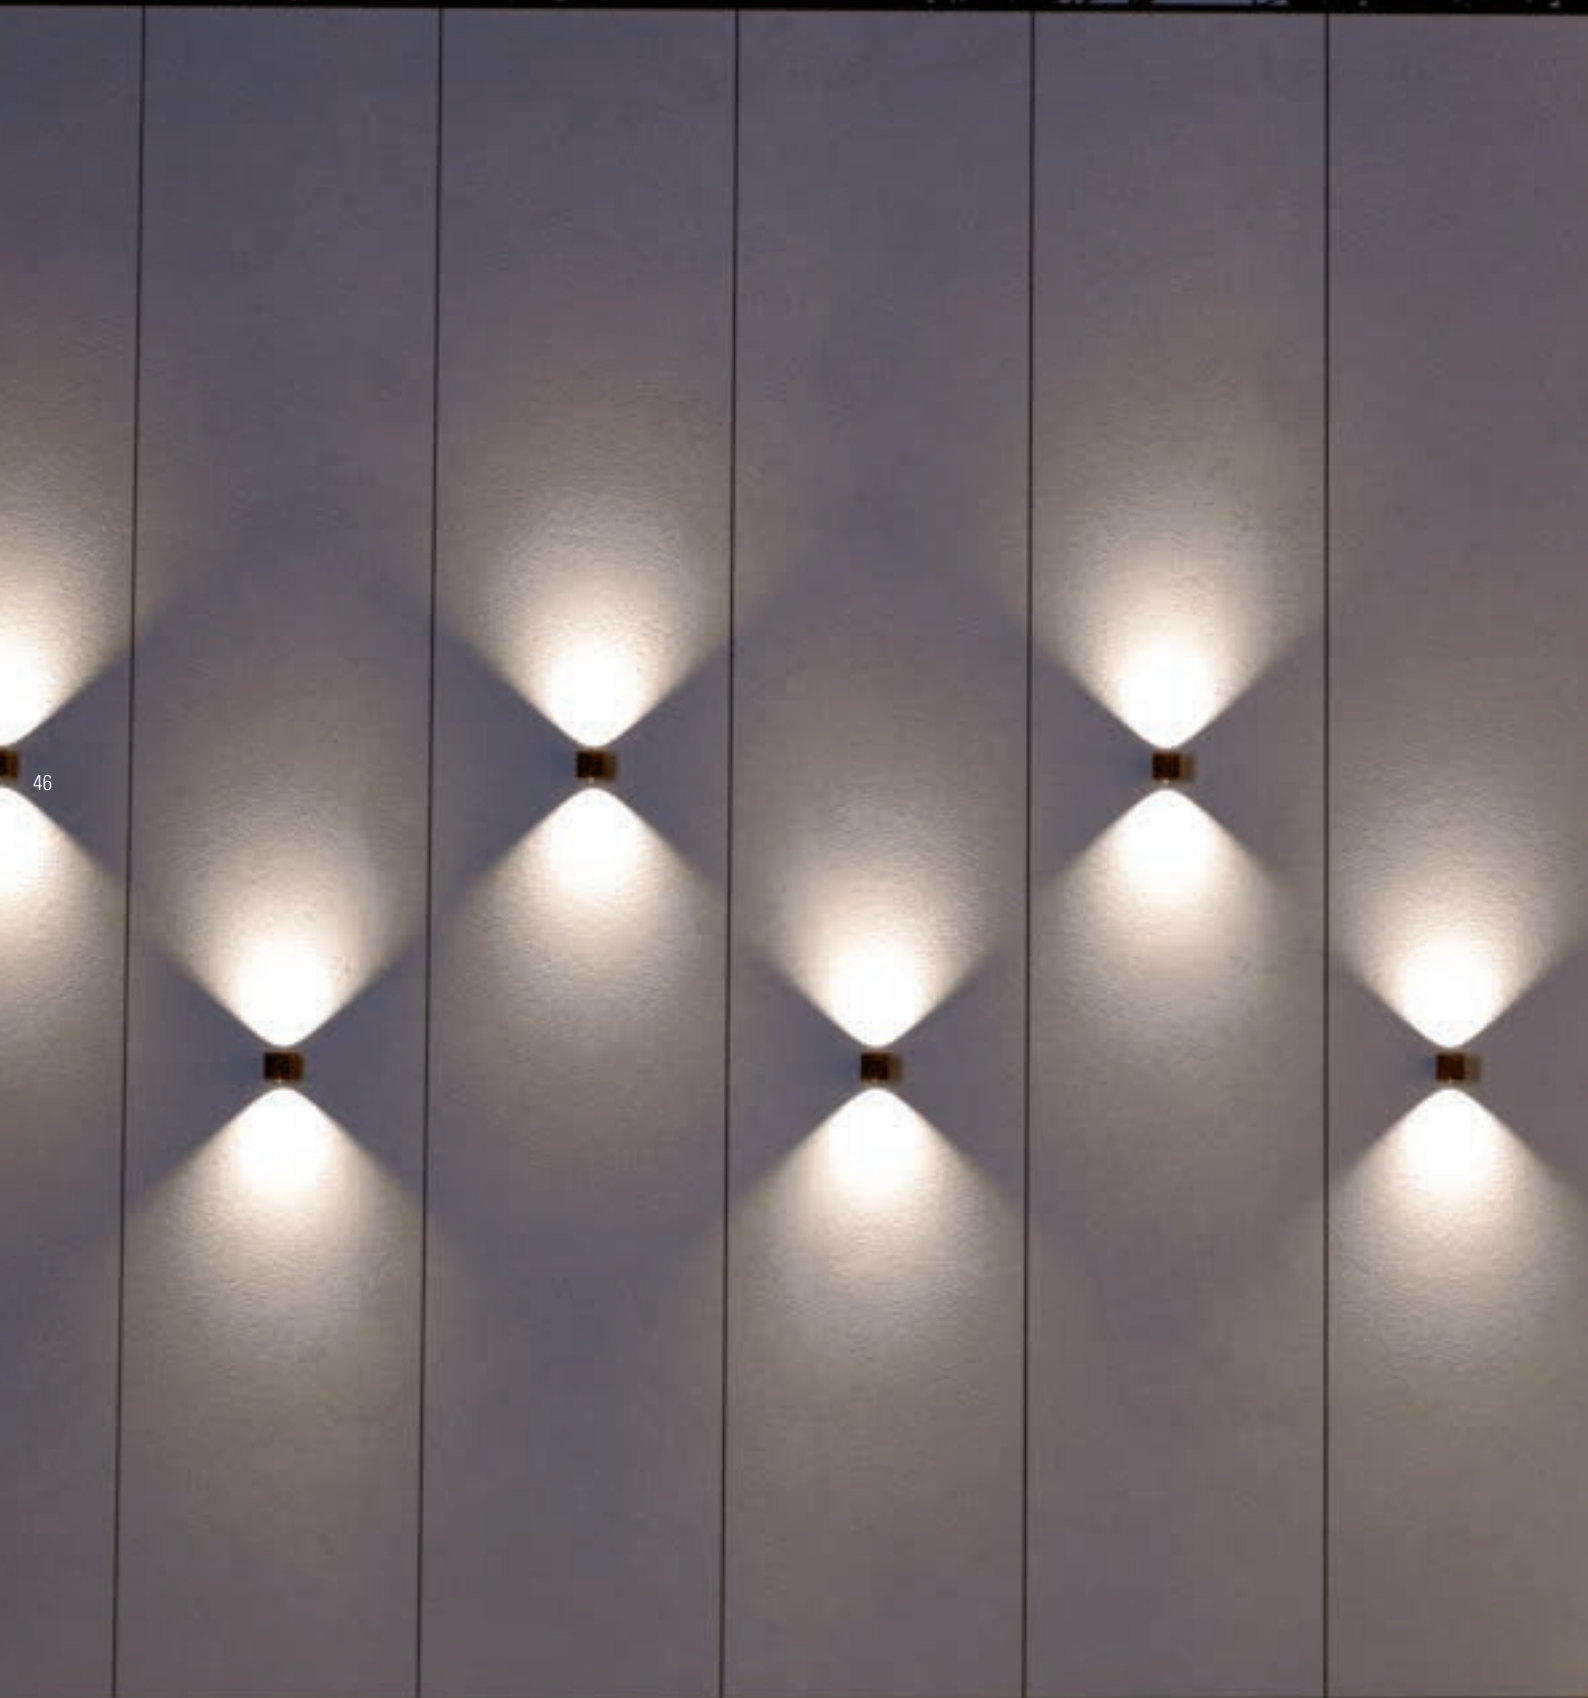

TeKo

46

Teko

Wall lamps for exterior equipped with COB LEDs, direct or direct/indirect light diffusion.

Die cast aluminium housing electrostatically painted in sand white, dark grey or dark brown, transparent tempered glass diffusers.

Aplice pentru exterior echipate cu LED COB, emisie luminoasă directă sau directă/indirectă. Structură din aluminiu turnat sub presiune vopsit în câmp electrostatic culoare alb mat, gri închis sau maro închis, dispersoare din sticlă temperată transparentă.

Applique per esterni equipaggiate con LED COB, emissione luminosa diretta o diretta/indiretta.

Corpo in pressofusione di alluminio verniciato a polveri bianco opaco, grigio scuro o marrone scuro, diffusori in vetro temperato trasparente.

Бра для наружного освещения, оснащенные светодиодами COB, с прямым или прямым/отраженным распределением света.

Корпус из литого алюминия, окрашенный в электростатическом поле в белый матовый, темно-серый или темно-коричневый цвета, рассеиватели из прозрачного закаленного стекла.