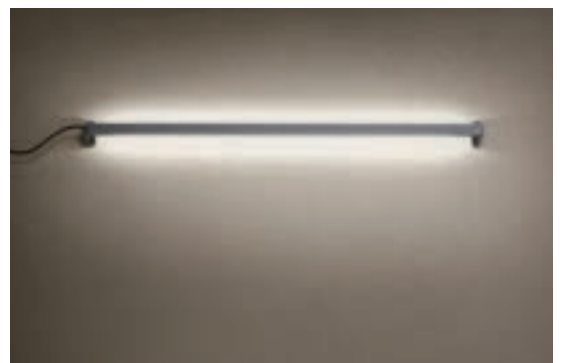

**Orientable miniprojector for exterior equipped with SMD LEDs and "on board" driver.
Die cast aluminium housing electrostatically painted in dark grey, satin polycarbonate diffuser.**

Miniproiektor liniar orientabil pentru exterior echipat cu LED-uri SMD și driver "on board".
Corp din aluminiu turnat sub presiune vopsit în câmp electrostatic gri închis, dispersor din policarbonat satinat.

Miniproiettore lineare orientabile per esterni equipaggiato con LED SMD e driver "on board".
Corpo in pressofusione di alluminio verniciato a polveri grigio scuro, diffusore in policarbonato satinato.

Ориентируемые минипржекторы для внешней подсветки, оснащенные светодиодами SMD и "on board"-формирователем.
Алюминиевый корпус, литый под давлением, с электростатической покраской в темно-серый цвет, с поликарбонатным полу-матовым рассеивателем.