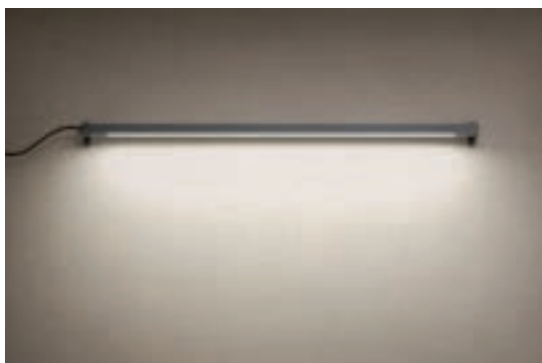

**Orientable miniprojector for exterior equipped with SMD LEDs and "on board" driver.
Die cast aluminium housing electrostatically painted in dark grey, satin polycarbonate diffuser.**

Miniproiektor liniar orientabil pentru exterior echipat cu LED-uri SMD și driver "on board".
Corp din aluminiu turnat sub presiune vopsit în câmp electrostatic gri închis, dispersor din policarbonat satinat.

Miniproiettore lineare orientabile per esterni equipaggiato con LED SMD e driver "on board".
Corpo in pressofusione di alluminio verniciato a polveri grigio scuro, diffusore in policarbonato satinato.

Ориентируемые минипржекторы для внешней подсветки, оснащенные светодиодами SMD и "on board"-формирователем.
Алюминиевый корпус, литый под давлением, с электростатической покраской в темно-серый цвет, с поликарбонатным полу-матовым рассеивателем.