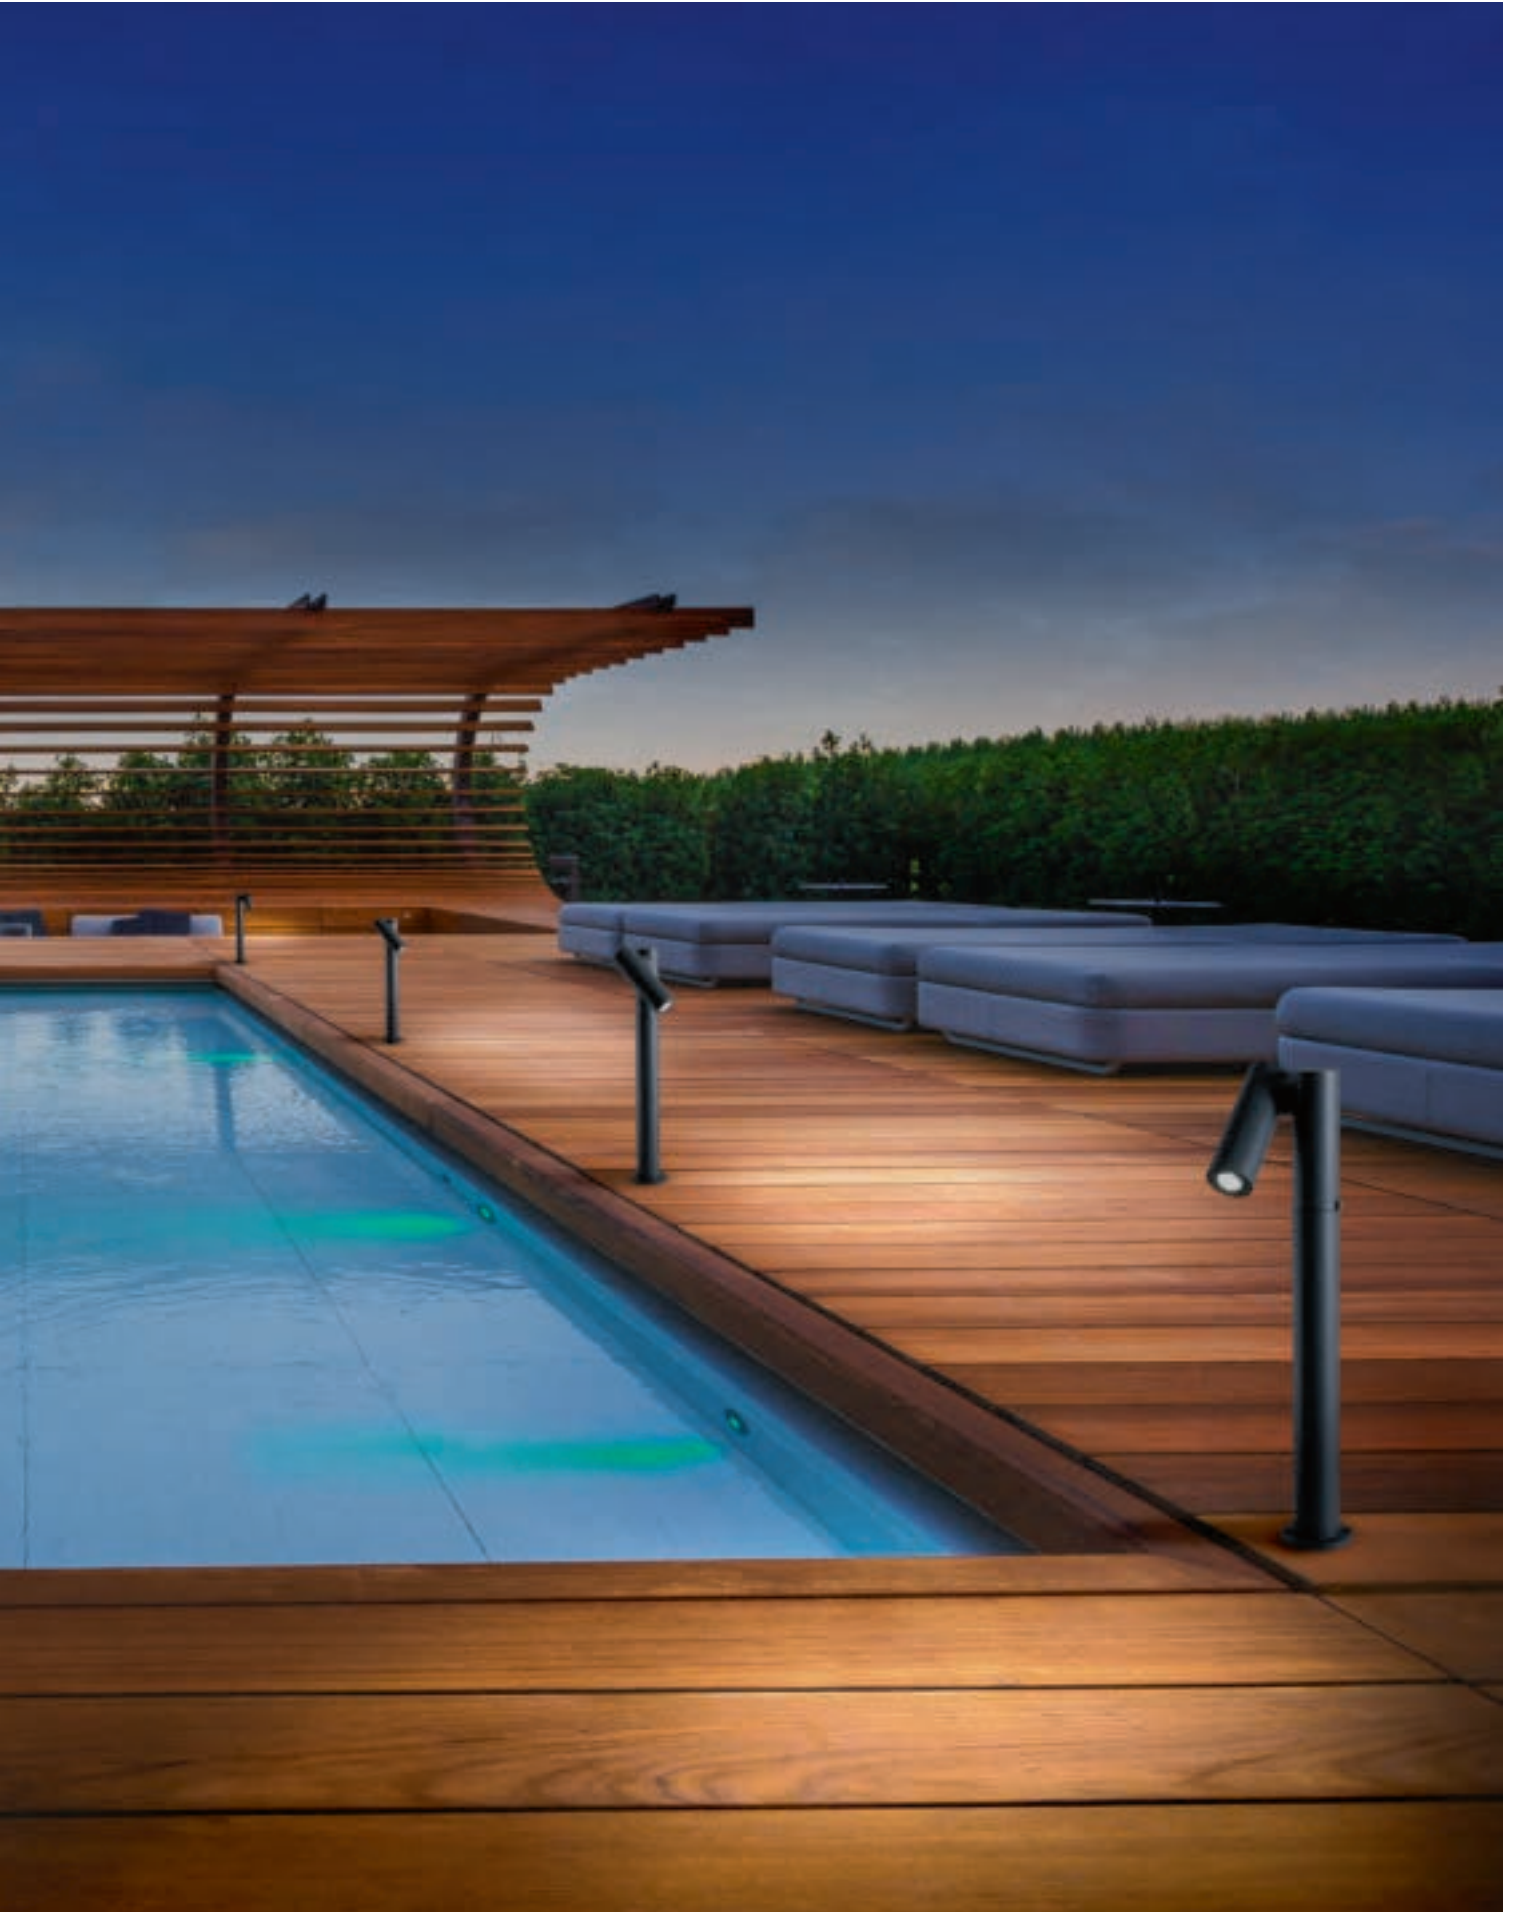

Oblik

224

Oblik

Orientable miniprojector/bollard for exterior equipped with LED, designed for floor or wall mounting.

Die cast aluminium housing electrostatically painted in dark grey, transparent glass diffuser.

Miniprojector/stâlpişor orientabil pentru exterior, echipat cu LED, proiectat pentru instalarea pe pardoseală sau perete.

Structură din aluminiu turnat sub presiune vopsit în câmp electrostatic gri închis, dispersor din sticlă transparentă.

Miniproiettore/paletto orientabile da esterni, equipaggiato con LED, progettato per il montaggio a pavimento o a parete.
Corpo in pressofusione di alluminio verniciato grigio scuro, diffusore in vetro trasparente.

Ориентируемый мини-прожектор/столбик, оснащенный светодиодами, предназначен для напольного или настенного монтажа.
Корпус из алюминия литого под давлением, окрашен в электростатическом поле в темно серый цвет, рассеиватель из прозрачного стекла.