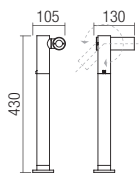

Екстериорен, насочващ минипрожектор/стълб, LED диод. Изработен за монтаж на под или стена. Тяло от алуминий, электростатично боядисан в тъмно сиво, прозрачно стъкло.

Nastaviteľný miniprojektör/stĺp pre exteriér, vybavený LED, určený pre montáž na podlahu, hliníkové teleso je elektrosťaticky lakované v tmavošedej farbe, priehľadný sklenený difúzor.

227

MINIPROJECTOR • MINIPROIECTOR

Type	Code	Finishing				
	9579	■ DG				
LED type	Input voltage	Power	Luminous Flux Source/system	CCT	Optic	CRI
SMD PHILIPS LED	220-240V	4.5W	540/417 lm	● 2850-3000K	30°	80

Dimension

Photometry