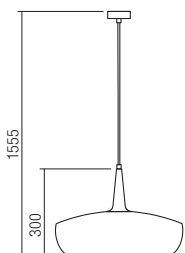

Technical info

- art. 01-1613 Sand beige
- art. 01-1614 Sand coffee
- art. 01-1615 Gun metal

Lampholder	E27
Power	1 x max. 42W
Input	230V, 50Hz

CE IP20