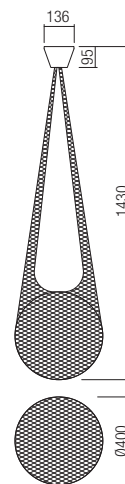

Lampholder	E27
Power	1 x max. 42W
Input	230V, 50Hz

CE IP20