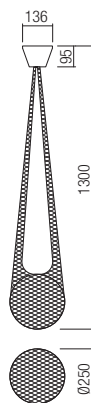

Vrátane LED žiaroviek.

Technical info

art. 01-1972

Lampholder	E27
Power	1 x max. 42W
Input	230V, 50Hz

CE IP20

art. 01-1973

Lampholder	E27
Power	1 x max. 42W
Input	230V, 50Hz

CE IP20