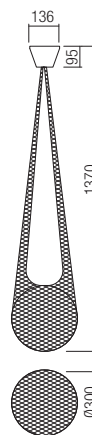

Vrátane LED žiaroviek.

Technical info

art. 01-1972

Lampholder	E27
Power	1 x max. 42W
Input	230V, 50Hz

CE IP20

art. 01-1973

Lampholder	E27
Power	1 x max. 42W
Input	230V, 50Hz

CE IP20

art. 01-1974

Lampholder	E27
Power	1 x max. 42W
Input	230V, 50Hz

CE IP20