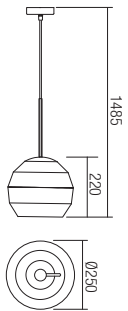

Technical info

- art. 01-1407 Mat White
- art. 01-1408 Mat Grey
- art. 01-1409 Mat Brown
- art. 01-1410 Mat Green

Lampholder E27
Power 1 x max. 42W
Input 230V, 50Hz

CE IP20

01-1409