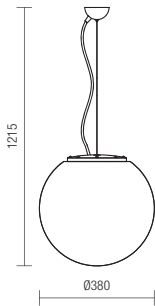

Code 9971, Ø560
OPAL, E27, 1 x max. 23W

361

Photometry

Baloo

SUSPENSION • SUSPENSIE

Type	Code	Finishing	Power	Socket	Input voltage	Input frequency
------	------	-----------	-------	--------	---------------	-----------------