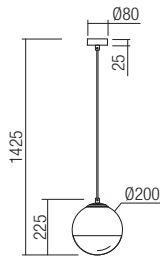

Lampholder	G9
Power	1 x max. 28W
Input	230V, 50Hz

CE IP20

art. 01-2302 Gold/white glass
art. 01-2303 Chrome/smoke glass

Lampholder	E27
Power	1 x max. 42W
Input	230V, 50Hz

CE IP20

art. 01-2276 Gold/white glass
art. 01-2277 Chrome/smoke glass

Lampholder G9
Power 1 x max. 28W
Input 230V, 50Hz

CE IP20

art. 01-2278 Gold/white glass
art. 01-2279 Chrome/smoke glass

Lampholder E27
Power 1 x max. 42W
Input 230V, 50Hz

CE IP20

art. 01-2264 Gold/white glass
art. 01-2265 Chrome/smoke glass

Lampholder G9
Power 1 x max. 28W
Input 230V, 50Hz

CE IP20

art. 01-2266 Gold/white glass
art. 01-2267 Chrome/smoke glass

Lampholder E27
Power 1 x max. 42W
Input 230V, 50Hz

CE IP20

art. 01-2268 Gold/white glass
art. 01-2269 Chrome/smoke glass