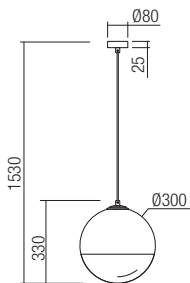

Lampholder G9
Power 1 x max. 28W
Input 230V, 50Hz

CE IP20

art. 01-2278 Gold/white glass
art. 01-2279 Chrome/smoke glass

Lampholder E27
Power 1 x max. 42W
Input 230V, 50Hz

CE IP20

art. 01-2264 Gold/white glass
art. 01-2265 Chrome/smoke glass

Lampholder G9
Power 1 x max. 28W
Input 230V, 50Hz

CE IP20

art. 01-2266 Gold/white glass
art. 01-2267 Chrome/smoke glass

Lampholder E27
Power 1 x max. 42W
Input 230V, 50Hz

CE IP20

art. 01-2268 Gold/white glass
art. 01-2269 Chrome/smoke glass

Lampholder E27
Power 1 x max. 42W
Input 230V, 50Hz

CE IP20

art. 01-2270 Gold/white glass
art. 01-2271 Chrome/smoke glass

Lampholder E27
Power 1 x max. 42W
Input 230V, 50Hz

CE IP20

art. 01-2272 Gold/white glass
art. 01-2273 Chrome/smoke glass