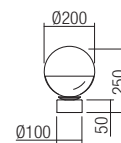

Lampholder E27
Power 1 x max. 42W
Input 230V, 50Hz

CE IP20