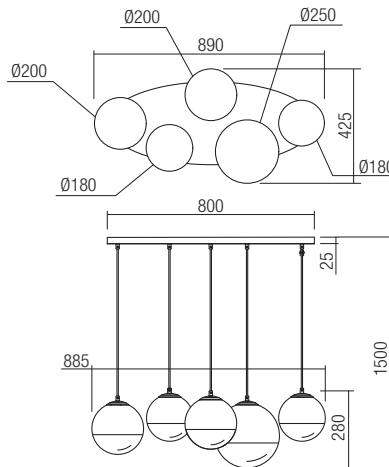

Lampholder G9
Power 1 x max. 28W
Input 230V, 50Hz

CE IP20

art. 01-2278 Gold/white glass
art. 01-2279 Chrome/smoke glass

Lampholder E27
Power 1 x max. 42W
Input 230V, 50Hz

CE IP20

art. 01-2264 Gold/white glass
art. 01-2265 Chrome/smoke glass

Lampholder G9
Power 1 x max. 28W
Input 230V, 50Hz

CE IP20

art. 01-2266 Gold/white glass
art. 01-2267 Chrome/smoke glass

Lampholder E27
Power 1 x max. 42W
Input 230V, 50Hz

CE IP20

art. 01-2268 Gold/white glass
art. 01-2269 Chrome/smoke glass

Lampholder E27
Power 1 x max. 42W
Input 230V, 50Hz

CE IP20

art. 01-2270 Gold/white glass
art. 01-2271 Chrome/smoke glass

Lampholder E27
Power 1 x max. 42W
Input 230V, 50Hz

CE IP20

art. 01-2272 Gold/white glass
art. 01-2273 Chrome/smoke glass

Lampholder E27
Power 5 x max. 42W
Input 230V, 50Hz

CE IP20

art. 01-2280 Gold/white glass
art. 01-2281 Chrome/smoke glass

Lampholder E27
Power 1 x max. 42W
Input 230V, 50Hz

CE IP20