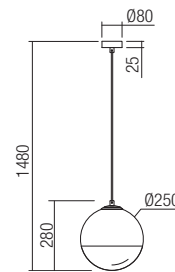

Lampholder G9
Power 1 x max. 28W
Input 230V, 50Hz

CE IP20

art. 01-2278 Gold/white glass
art. 01-2279 Chrome/smoke glass

Lampholder E27
Power 1 x max. 42W
Input 230V, 50Hz

CE IP20

art. 01-2264 Gold/white glass
art. 01-2265 Chrome/smoke glass

Lampholder G9
Power 1 x max. 28W
Input 230V, 50Hz

CE IP20

art. 01-2266 Gold/white glass
art. 01-2267 Chrome/smoke glass

Lampholder E27
Power 1 x max. 42W
Input 230V, 50Hz

CE IP20

art. 01-2268 Gold/white glass
art. 01-2269 Chrome/smoke glass

Lampholder E27
Power 1 x max. 42W
Input 230V, 50Hz

CE IP20

art. 01-2270 Gold/white glass
art. 01-2271 Chrome/smoke glass

Lampholder E27
Power 1 x max. 42W
Input 230V, 50Hz

CE IP20

art. 01-2272 Gold/white glass
art. 01-2273 Chrome/smoke glass