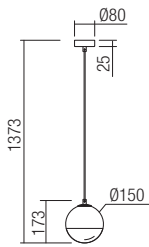

Lampholder	G9
Power	1 x max. 28W
Input	230V, 50Hz

CE IP20

art. 01-2302 Gold/white glass
art. 01-2303 Chrome/smoke glass

Lampholder	E27
Power	1 x max. 42W
Input	230V, 50Hz

CE IP20

art. 01-2276 Gold/white glass
art. 01-2277 Chrome/smoke glass

Lampholder G9
Power 1 x max. 28W
Input 230V, 50Hz

CE IP20

art. 01-2278 Gold/white glass
art. 01-2279 Chrome/smoke glass

Lampholder E27
Power 1 x max. 42W
Input 230V, 50Hz

CE IP20

art. 01-2264 Gold/white glass
art. 01-2265 Chrome/smoke glass

Lampholder G9
Power 1 x max. 28W
Input 230V, 50Hz

CE IP20

art. 01-2266 Gold/white glass
art. 01-2267 Chrome/smoke glass

Lampholder E27
Power 1 x max. 42W
Input 230V, 50Hz

CE IP20

art. 01-2268 Gold/white glass
art. 01-2269 Chrome/smoke glass