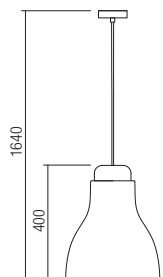

01-1605

01-1606

01-1607

Technical info

- art. 01-1605 Shiny cream
- art. 01-1606 Shiny brown
- art. 01-1607 Shiny black

Lampholder	E27
Power	1 x max. 42W
Input	230V, 50Hz

CE IP20