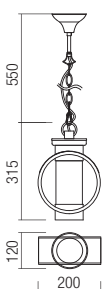

Séria vonkajších svietidiel, kovové puzdro je v tmavohnedej farbe, sklenený difúzor s dekoratívnymi vzduchovými bublinami.

SUSPENSION • SUSPENSIE

Type	Code	Power	Socket	Input voltage	Input frequency
	9572	1 x max. 42W	E27	230V	50Hz

Dimension

Photometry

IP35

BOLLARD • STĂLPIȘOR

Type	Code	Power	Socket	Input voltage	Input frequency
	9573	1 x max. 42W	E27	230V	50Hz

Dimension

Photometry

Compass

392

WALL LAMP • APLICĂ

Type	Code	Power	Socket	Input voltage	Input frequency
	9571	1 x max. 42W	E27	230V	50Hz

Dimension

Photometry