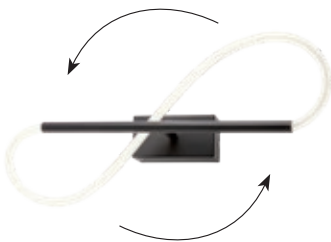

Led type	SMD LED 1296 pcs x 0,03W
Power	40W
Input	220-240V, 50/60Hz
Color temperature	3000K
Lumen source	8160 lm
Lumen system	4080 lm
CRI	82
Dimmable (3 step)	☾

CE IP20

art. 01-2108 Mat Gold
art. 01-2109 Sand Black

Led type	SMD LED 354 pcs x 0,03W
Power	12W
Input	220-240V, 50/60Hz
Color temperature	3000K
Lumen source	2436 lm
Lumen system	1248 lm
CRI	82
Dimmable (3 step)	☾

CE IP20