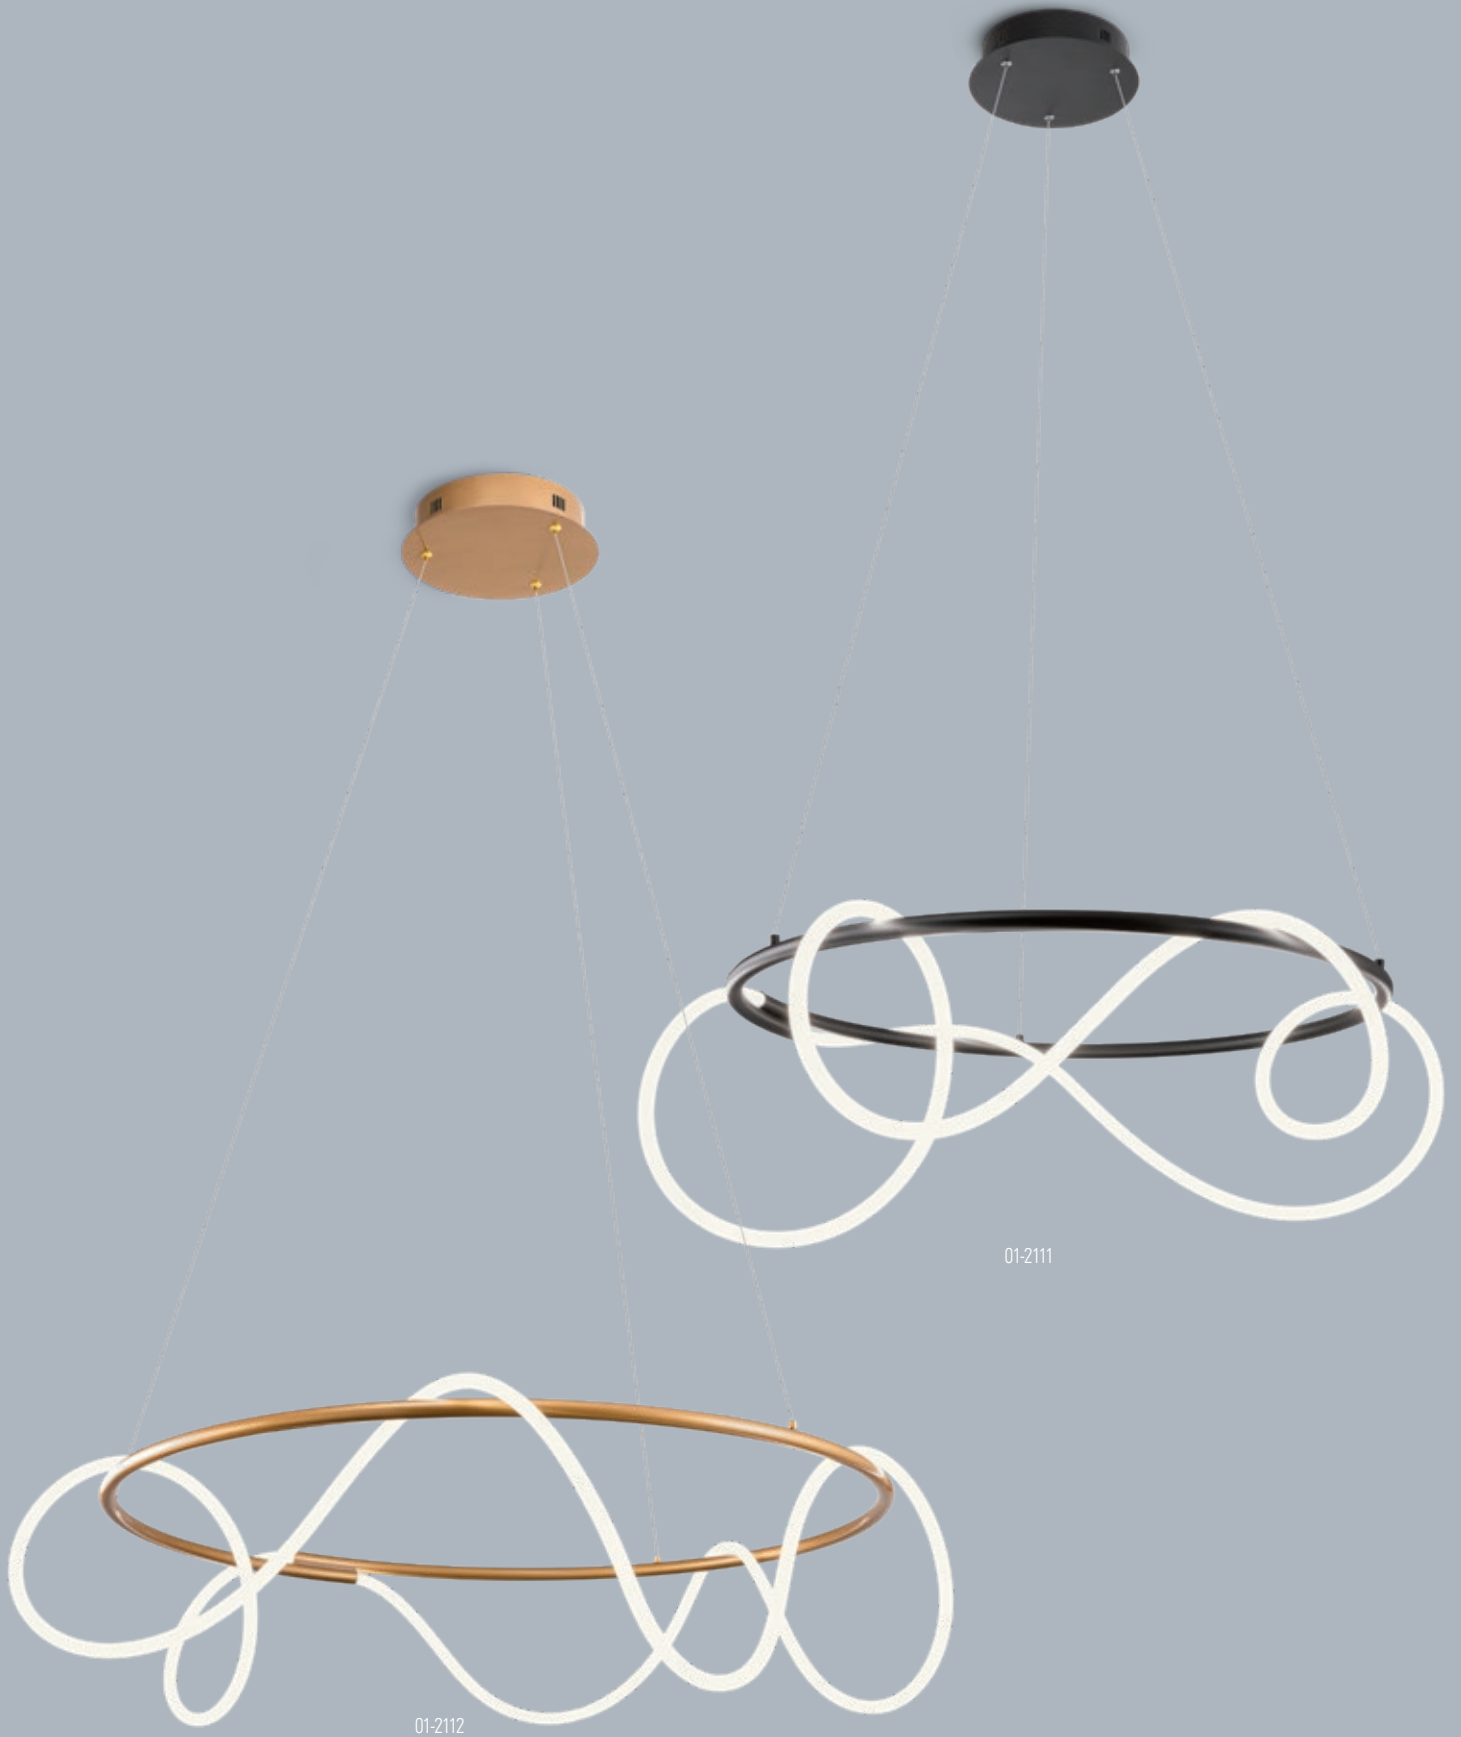

Corral

Series of light fixtures for interior equipped with SMD LEDs, structure in aluminum and metal painted in mat gold or sand black, flexible diffuser of opal white silicone.

01-2115

Corral

01-2115

Corral

01-2108

Technical info

Series of light fixtures for interior equipped with SMD LEDs, structure in aluminum and metal painted in mat gold or sand black, flexible diffuser of opal white silicone.

Serie de lămpi pentru interior echipate cu LED-uri SMD, structură din aluminiu și metal vopsită auriu mat sau negru mat, dispersor flexibil din silicon opal.

Serie di apparecchi per interni equipaggiati con SMD LED, struttura in alluminio e metallo verniciata oro opaco o nero opaco, diffusore flessibile in silicone opalino bianco.

Серия светильников для интерьера, оснащенных светодиодами SMD, структура из алюминия и металла, окрашенная в матово золотой или матово черный цвет, гибкий рассеиватель из белого опалового силикона.

Beltéri lámpatestek, SMD LED-el szerelve, matt arany vagy matt fekete alumínium és fém szerkezet, flexibilis opál disperzort.

Серия лампы за интерьер, разполага със SMD светодиоди, алуминиева и метална структура, боядисана в матово или черно злато, гъвкав дифузер от бял опал силикон.