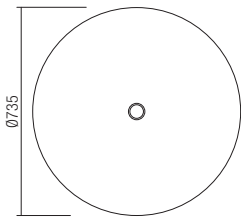

Technical info

art. 01-1744