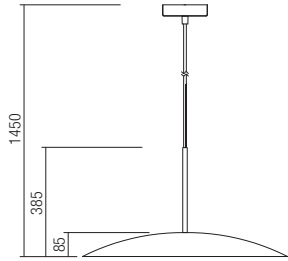

Technical info

art. 01-1744

Lampholder	E27
Power	1 x max. 42W
Input	230V, 50Hz

CE IP20