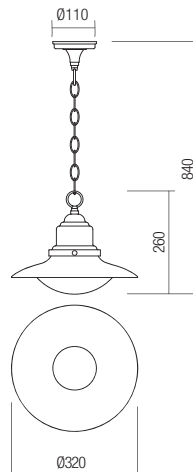

Exteriérové svietidlá, hliníková konštrukcia, lakovaná v tmavo šedej farbe, difúzor z bieleho fúkaného skla.

WALL LAMP • APLICĂ

Type	Code	Finish	Power	Socket	Input voltage	Input frequency
------	------	--------	-------	--------	---------------	-----------------

**90093** ■ DG 1 x max. 42W E27 230V 50Hz

Dimension

Photometry

SUSPENSION • SUSPENSIE

Type	Code	Finish	Power	Socket	Input voltage	Input frequency
------	------	--------	-------	--------	---------------	-----------------

**90094** ■ DG 1 x max. 42W E27 230V 50Hz

Dimension

Photometry