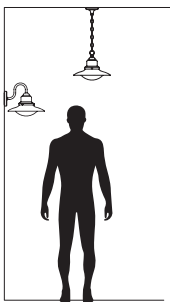

# Elio

Light fixtures for exterior, aluminium body electrostatically painted in dark grey, opal white blown glass diffuser.

Corpuri de iluminat pentru exterior, corp din aluminiu vopsit în câmp electrostatic gri închis, dispersor din sticlă suflată alb opal.