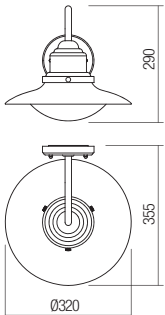

Exteriérové svietidlá, hliníková konštrukcia, lakovaná v tmavo šedej farbe, difúzor z bieleho fúkaného skla.

WALL LAMP • APLICĂ

Type	Code	Finish	Power	Socket	Input voltage	Input frequency
------	------	--------	-------	--------	---------------	-----------------

**90093** ■ DG 1 x max. 42W E27 230V 50Hz

Dimension

Photometry

SUSPENSION • SUSPENSIE

Type	Code	Finish	Power	Socket	Input voltage	Input frequency
------	------	--------	-------	--------	---------------	-----------------

**90094** ■ DG 1 x max. 42W E27 230V 50Hz

Dimension

Photometry